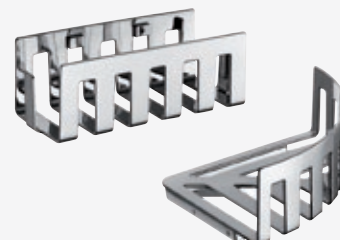

Bademantelhaken
Artikel-Nr. 010-7128

Seifenkorb*
200 x 100 x 36 mm
Artikel-Nr. 010-7125
Schwammkorb*
200 x 100 x 60 mm
Artikel-Nr. 010-7123

Wandkorb
217 x 70 x 94 mm
Artikel-Nr. 010-7682
Eckwandkorb
183 x 70 x 183 mm
Artikel-Nr. 010-7683