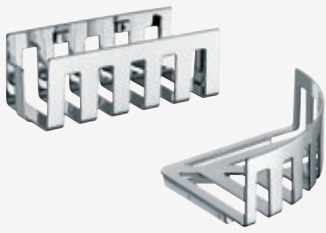

Handtuchhalter
schwenkbar, 2-teilig,
Ausladung 410 mm

Artikel-Nr. 010-7847

Handtuchring
starr, rechts offen, für rechts-
und linksseitige Montage

Artikel-Nr. 010-7848

Eck-Schwammkorb
228 x 37 x 176 mm
Artikel-Nr. 010-7858
Schwammkorb
200 x 37 x 100 mm
Artikel-Nr. 010-7857

Design Wandkorb

217 x 70 x 94 mm

Artikel-Nr. 010-7859

Design Eckwandkorb

Eckmaß 183 x Höhe 80 mm

Artikel-Nr. 010-7860

Abfallbehälter

mit Deckel, 5 l Inhalt