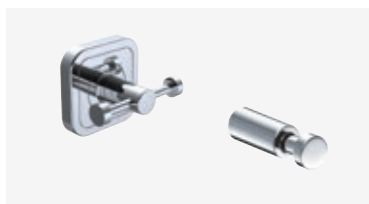

Länge 460 mm
Artikel-Nr. 010-7113

Wannengriff
300 mm innen, 353 mm außen

Artikel-Nr. 010-7117

concept 100

Produktübersicht.

Universal-Haltelemente

Passend zu Mundspülglas,
Seifenschale, Seifenspender

Einfach **Artikel-Nr. 002-1166**

Doppelt **Artikel-Nr. 002-1188**

Seifenschale*

Ø 106 mm, Kristallglas

Artikel-Nr. 002-1171

Mundspülglas* Ø 64 mm,
h 115 mm, Kristallglas

Artikel-Nr. 002-1167

Seifenspender*

Ø 64 mm, h 172 mm, mit
Dosierpumpe aus Kunststoff,
Spender aus Kristallglas

Artikel-Nr. 002-1169

Handtuchring

210 x 153 x 44 mm

Artikel-Nr. 002-1174

Wannengriff Achsmaß 300 mm

Artikel-Nr. 002-1177

Badetuchhalter Achsmaß
600 mm **Artikel-Nr. 002-1175**
oder Achsmaß 800 mm

Artikel-Nr. 002-1176

Handtuchhalter

2-teilig, h 57 mm, t 409 mm

Artikel-Nr. 002-1173

Doppelhaken 66 x 57 x 44 mm

Artikel-Nr. 002-1180

Bademantelhaken

Artikel-Nr. 002-1179

Handtuchhaken