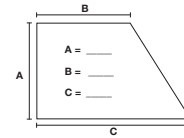

concept 300 Duschebene auf Fliese mit Schaumträger, Gesamteinbautiefe 13 cm

concept 300 Duschebene Sonderformen auf Anfrage

Duschebenen Quadrat

Duschebene Quadrat, weiß	80 x 80 x 1,5 cm	LINEACODWB80QW
Duschebene Quadrat, weiß	90 x 90 x 1,8 cm	LINEACODWB90QW
Duschebene Quadrat, weiß	100 x 100 x 1,8 cm	LINEACODWB100QW
Duschebene Quadrat, weiß	120 x 120 x 2,2 cm	LINEACODWB120QW

Duschebenen Rechteck

Duschebene Rechteck, weiß	90 x 70 x 1,5 cm	LINEACODWB9070REW
Duschebene Rechteck, weiß	90 x 75 x 1,5 cm	LINEACODWB9075REW
Duschebene Rechteck, weiß	90 x 80 x 1,5 cm	LINEACODWB9080REW
Duschebene Rechteck, weiß	100 x 80 x 1,8 cm	LINEACODWB10080REW
Duschebene Rechteck, weiß	100 x 90 x 1,8 cm	LINEACODWB10090REW
Duschebene Rechteck, weiß	110 x 80 x 1,8 cm	LINEACODWB11080REW
Duschebene Rechteck, weiß	110 x 90 x 1,8 cm	LINEACODWB11090REW
Duschebene Rechteck, weiß	110 x 100 x 1,8 cm	LINEACODWB110100REW
Duschebene Rechteck, weiß	120 x 80 x 1,8 cm	LINEACODWB12080REW
Duschebene Rechteck, weiß	120 x 90 x 1,8 cm	LINEACODWB12090REW
Duschebene Rechteck, weiß	120 x 100 x 2,2 cm	LINEACODWB120100REW
Duschebene Rechteck, weiß	130 x 80 x 2,2 cm	LINEACODWB13080REW
Duschebene Rechteck, weiß	130 x 90 x 2,2 cm	LINEACODWB13090REW
Duschebene Rechteck, weiß	130 x 100 x 2,2 cm	LINEACODWB130100REW
Duschebene Rechteck, weiß	140 x 70 x 2,2 cm	LINEACODWB14070REW
Duschebene Rechteck, weiß	140 x 80 x 2,2 cm	LINEACODWB14080REW
Duschebene Rechteck, weiß	140 x 90 x 2,2 cm	LINEACODWB14090REW
Duschebene Rechteck, weiß	140 x 100 x 2,2 cm	LINEACODWB140100REW
Duschebene Rechteck, weiß	150 x 90 x 2,2 cm	LINEACODWB15090REW
Duschebene Rechteck, weiß	160 x 80 x 2,2 cm	LINEACODWB16080REW
Duschebene Rechteck, weiß	160 x 90 x 2,2 cm	LINEACODWB16090REW
Duschebene Rechteck, weiß	160 x 100 x 2,6 cm	LINEACODWB160100REW
Duschebene Rechteck, weiß	170 x 75 x 2,2 cm	LINEACODWB17075REW
Duschebene Rechteck, weiß	180 x 80 x 2,6 cm	LINEACODWB18080REW
Duschebene Rechteck, weiß	180 x 90 x 2,6 cm	LINEACODWB18090REW
Duschebene Rechteck, weiß	180 x 100 x 2,6 cm	LINEACODWB180100REW
Duschebene Rechteck, weiß	190 x 90 x 2,6 cm	LINEACODWB19090REW

Duschebenen Viertelkreis

Duschebene Viertelkreis, weiß	90 x 90 x 1,8 cm	LINEACODWB90VKW
Duschebene Rechteck, weiß	100 x 100 x 1,8 cm	LINEACODWB100VKW

Unterbauset für Optima Duschebenen

Unterbauset für bodenebene Duschsysteme bestehend aus 3 Stück EPS-35 Platten 120 x 120 x 9 cm in den Stärken 2, 3 und 4 cm

GKICODWUBS