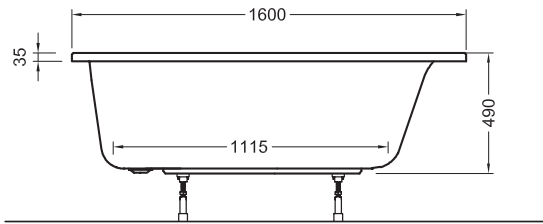

Rechteckwanne 1600 x 700 mm
55410001000