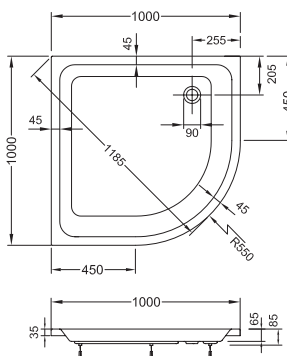

concept 200.

Rechteck-Duschwannen, extraflach

Viertelkreis-Duschwannen*, extraflach

Rechteck-Duschwannen, superflach

Rechteck-Duschwannen, extraflach
900 x 800 x 65 mm – **55600001000**

Viertelkreis-Duschwannen*, extraflach
800 x 800 x 65 mm – **55630001000**

Rechteck-Duschwannen, superflach
800 x 800 x 25 mm – **56940001000**

Rechteck-Duschwannen, extraflach
1000 x 800 x 65 mm – **55610001000**

Viertelkreis-Duschwannen*, extraflach
900 x 900 x 65 mm – **55650001000**

Rechteck-Duschwannen, superflach
900 x 800 x 25 mm – **56950001000**

Rechteck-Duschwannen, extraflach
1000 x 1000 x 65 mm – **55620001000**

Viertelkreis-Duschwannen*, extraflach
1000 x 1000 x 65 mm – **55670001000**