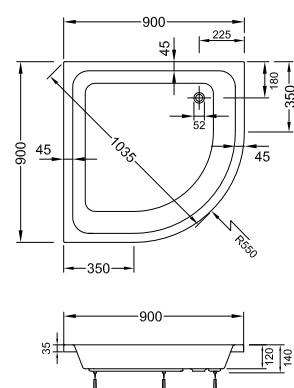

Rechteck-Duschwannen, extraflach

Viertelkreis-Duschwannen, flach**

Rechteck-Duschwannen, extraflach
900 x 750 x 65 mm* – **55580001000**

Rechteck-Duschwannen, extraflach
800 x 800 x 65 mm* – **55540001000**

Viertelkreis-Duschwannen, flach**
800 x 800 x 120 mm – **55640001000**

Rechteck-Duschwannen, extraflach
900 x 900 x 65 mm* – **55560001000**

Viertelkreis-Duschwannen, flach**
900 x 900 x 120 mm – **55660001000**