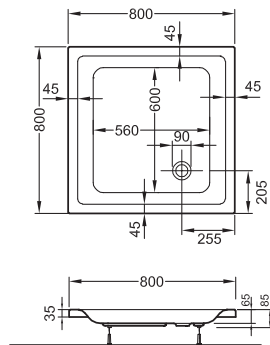

Rechteck-Duschwannen, extraflach

Viertelkreis-Duschwannen, flach**

Rechteck-Duschwannen, extraflach
900 x 750 x 65 mm* – **55580001000**

Rechteck-Duschwannen, extraflach
800 x 800 x 65 mm* – **55540001000**