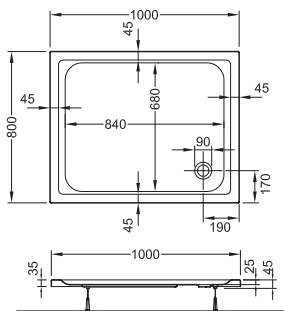

concept 200.

Rechteck-Duschwannen, extraflach

Viertelkreis-Duschwannen*, extraflach

Rechteck-Duschwannen, superflach

Rechteck-Duschwannen, extraflach
900 x 800 x 65 mm – **55600001000**

Viertelkreis-Duschwannen*, extraflach
800 x 800 x 65 mm – **55630001000**

Rechteck-Duschwannen, superflach
800 x 800 x 25 mm – **56940001000**

Rechteck-Duschwannen, extraflach
1000 x 800 x 65 mm – **55610001000**

Viertelkreis-Duschwannen*, extraflach
900 x 900 x 65 mm – **55650001000**

Rechteck-Duschwannen, superflach
900 x 800 x 25 mm – **56950001000**

Rechteck-Duschwannen, extraflach
1000 x 1000 x 65 mm – **55620001000**

Viertelkreis-Duschwannen*, extraflach
1000 x 1000 x 65 mm – **55670001000**

Rechteck-Duschwannen, superflach
900 x 900 x 25 mm – **56500001000**

Rechteck-Duschwannen, superflach
1000 x 800 x 25 mm – **56520001000**

Rechteck-Duschwannen, superflach
1000 x 900 x 25 mm – **56560001000**