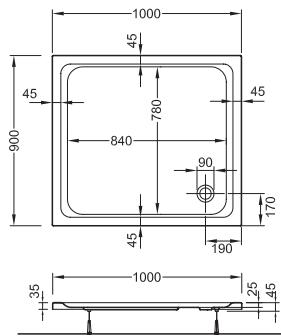

concept 200.

Rechteck-Duschwannen, extraflach

Viertelkreis-Duschwannen*, extraflach

Rechteck-Duschwannen, superflach

Rechteck-Duschwannen, extraflach
900 x 800 x 65 mm – **55600001000**

Viertelkreis-Duschwannen*, extraflach
800 x 800 x 65 mm – **55630001000**

Rechteck-Duschwannen, superflach
800 x 800 x 25 mm – **56940001000**

Rechteck-Duschwannen, extraflach
1000 x 800 x 65 mm – **55610001000**

Viertelkreis-Duschwannen*, extraflach
900 x 900 x 65 mm – **55650001000**

Rechteck-Duschwannen, superflach
900 x 800 x 25 mm – **56950001000**

Rechteck-Duschwannen, extraflach
1000 x 1000 x 65 mm – **55620001000**

Viertelkreis-Duschwannen*, extraflach
1000 x 1000 x 65 mm – **55670001000**

Rechteck-Duschwannen, superflach
900 x 900 x 25 mm – **56500001000**

Rechteck-Duschwannen, superflach
1000 x 800 x 25 mm – **56520001000**

Rechteck-Duschwannen, superflach
1000 x 900 x 25 mm – **56560001000**