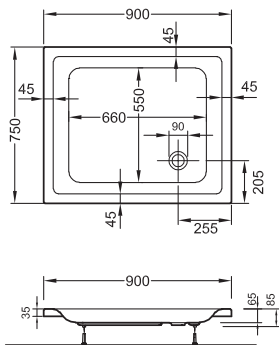

Rechteck-Duschwannen, extraflach

Viertelkreis-Duschwannen, flach**

Rechteck-Duschwannen, extraflach
900 x 750 x 65 mm* – **55580001000**

Rechteck-Duschwannen, extraflach
800 x 800 x 65 mm* – **55540001000**

Viertelkreis-Duschwannen, flach**
800 x 800 x 120 mm – **55640001000**

Rechteck-Duschwannen, extraflach
900 x 900 x 65 mm* – **55560001000**

Viertelkreis-Duschwannen, flach**
900 x 900 x 120 mm – **55660001000**