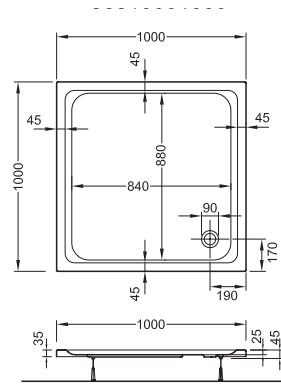

concept 200.

Rechteck-Duschwannen, extraflach

Viertelkreis-Duschwannen*, extraflach

Rechteck-Duschwannen, superflach

Rechteck-Duschwannen, extraflach
900 x 800 x 65 mm – **55600001000**

Viertelkreis-Duschwannen*, extraflach
800 x 800 x 65 mm – **55630001000**

Rechteck-Duschwannen, superflach
800 x 800 x 25 mm – **56940001000**

Rechteck-Duschwannen, extraflach
1000 x 800 x 65 mm – **55610001000**

Viertelkreis-Duschwannen*, extraflach
900 x 900 x 65 mm – **55650001000**

Rechteck-Duschwannen, superflach
900 x 800 x 25 mm – **56950001000**

Rechteck-Duschwannen, extraflach
1000 x 1000 x 65 mm – **55620001000**

Viertelkreis-Duschwannen*, extraflach
1000 x 1000 x 65 mm – **55670001000**

Rechteck-Duschwannen, superflach
900 x 900 x 25 mm – **56500001000**

Rechteck-Duschwannen, superflach
1000 x 800 x 25 mm – **56520001000**

Rechteck-Duschwannen, superflach
1000 x 900 x 25 mm – **56560001000**