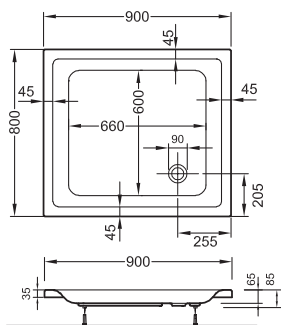

concept 200.

Rechteck-Duschwannen, extraflach

Viertelkreis-Duschwannen*, extraflach

Rechteck-Duschwannen, superflach

Rechteck-Duschwannen, extraflach
900 x 800 x 65 mm – **55600001000**

Viertelkreis-Duschwannen*, extraflach
800 x 800 x 65 mm – **55630001000**

Rechteck-Duschwannen, superflach
800 x 800 x 25 mm – **56940001000**

Rechteck-Duschwannen, extraflach
1000 x 800 x 65 mm – **55610001000**

Viertelkreis-Duschwannen*, extraflach
900 x 900 x 65 mm – **55650001000**