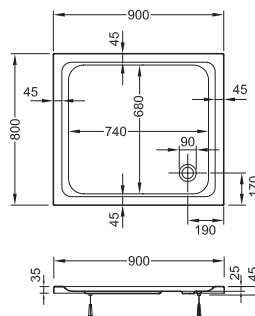

concept 200.

Rechteck-Duschwannen, extraflach

Viertelkreis-Duschwannen*, extraflach

Rechteck-Duschwannen, superflach

Rechteck-Duschwannen, extraflach
900 x 800 x 65 mm – **55600001000**

Viertelkreis-Duschwannen*, extraflach
800 x 800 x 65 mm – **55630001000**

Rechteck-Duschwannen, superflach
800 x 800 x 25 mm – **56940001000**

Rechteck-Duschwannen, extraflach
1000 x 800 x 65 mm – **55610001000**

Viertelkreis-Duschwannen*, extraflach
900 x 900 x 65 mm – **55650001000**