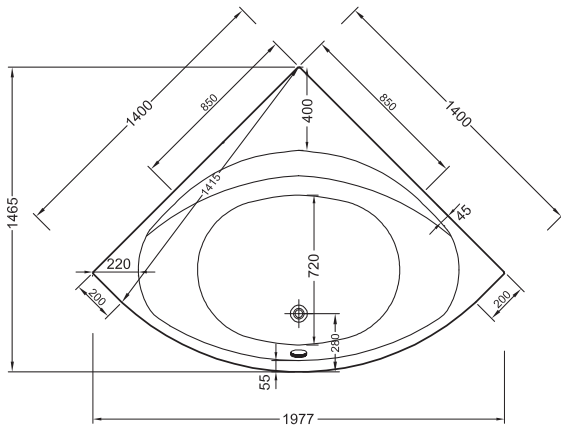

concept 200.

Rechteck-Duschwannen, extraflach

Viertelkreis-Duschwannen*, extraflach

Rechteck-Duschwannen, superflach

Rechteck-Duschwannen, extraflach
900 x 800 x 65 mm – **55600001000**

Viertelkreis-Duschwannen*, extraflach
800 x 800 x 65 mm – **55630001000**

Rechteck-Duschwannen, superflach
1000 x 1000 x 25 mm – **56510001000**

Rechteck-Duschwannen, superflach
1200 x 800 x 25 mm – **56530001000**

Rechteck-Duschwannen, superflach
1200 x 900 x 25 mm – **56570001000**

Rechteck-Duschwannen, superflach
1200 x 1000 x 25 mm – **56540001000**

Sechseckwanne 1900 x 900 mm
56550001000

Sechseckwanne 2100 x 900 mm
55490001000

concept 200.

Rechteckwanne 1800 x 800 mm
55460001000

Rechteckwanne mit Mittelablauf 1900 x 900 mm
55480001000

Rechteckwanne mit Duschzone links 1700 x 850 x 750 mm
55450001000

Duschzone rechts 1700 x 750 x 850 mm
55440001000

Eckwanne mit Ecke 1400 x 1400 mm
5550001000

Eckwanne mit Ecke 1500 x 1500 mm
5551001000

Eckwanne ohne Ecke 1400 x 1400 mm
5552001000