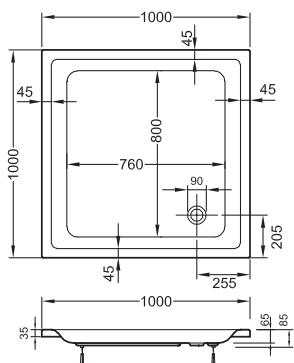

concept 200.

Rechteck-Duschwannen, extraflach

Viertelkreis-Duschwannen*, extraflach

Rechteck-Duschwannen, superflach

Rechteck-Duschwannen, extraflach
900 x 800 x 65 mm – **55600001000**

Viertelkreis-Duschwannen*, extraflach
800 x 800 x 65 mm – **55630001000**

Rechteck-Duschwannen, superflach
800 x 800 x 25 mm – **56940001000**

Rechteck-Duschwannen, extraflach
1000 x 800 x 65 mm – **55610001000**

Viertelkreis-Duschwannen*, extraflach
900 x 900 x 65 mm – **55650001000**

Rechteck-Duschwannen, superflach
900 x 800 x 25 mm – **56950001000**

Rechteck-Duschwannen, extraflach
1000 x 1000 x 65 mm – **55620001000**

Viertelkreis-Duschwannen*, extraflach
1000 x 1000 x 65 mm – **55670001000**