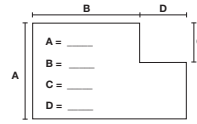

concept 300 Duschebene auf Fliese mit Schaumträger, Gesamteinbautiefe 13 cm

concept 300 Duschebene Sonderformen auf Anfrage

Duschebenen Quadrat

Duschebene Quadrat, weiß	80 x 80 x 1,5 cm	LINEACODWB80QW
Duschebene Quadrat, weiß	90 x 90 x 1,8 cm	LINEACODWB90QW
Duschebene Quadrat, weiß	100 x 100 x 1,8 cm	LINEACODWB100QW
Duschebene Quadrat, weiß	120 x 120 x 2,2 cm	LINEACODWB120QW

Duschebenen Rechteck

Duschebene Rechteck, weiß	90 x 70 x 1,5 cm	LINEACODWB9070REW
Duschebene Rechteck, weiß	90 x 75 x 1,5 cm	LINEACODWB9075REW
Duschebene Rechteck, weiß	90 x 80 x 1,5 cm	LINEACODWB9080REW
Duschebene Rechteck, weiß	100 x 80 x 1,8 cm	LINEACODWB10080REW
Duschebene Rechteck, weiß	100 x 90 x 1,8 cm	LINEACODWB10090REW
Duschebene Rechteck, weiß	110 x 80 x 1,8 cm	LINEACODWB11080REW
Duschebene Rechteck, weiß	110 x 90 x 1,8 cm	LINEACODWB11090REW
Duschebene Rechteck, weiß	110 x 100 x 1,8 cm	LINEACODWB110100REW
Duschebene Rechteck, weiß	120 x 80 x 1,8 cm	LINEACODWB12080REW
Duschebene Rechteck, weiß	120 x 90 x 1,8 cm	LINEACODWB12090REW
Duschebene Rechteck, weiß	120 x 100 x 2,2 cm	LINEACODWB120100REW
Duschebene Rechteck, weiß	130 x 80 x 2,2 cm	LINEACODWB13080REW
Duschebene Rechteck, weiß	130 x 90 x 2,2 cm	LINEACODWB13090REW
Duschebene Rechteck, weiß	130 x 100 x 2,2 cm	LINEACODWB130100REW
Duschebene Rechteck, weiß	140 x 70 x 2,2 cm	LINEACODWB14070REW
Duschebene Rechteck, weiß	140 x 80 x 2,2 cm	LINEACODWB14080REW
Duschebene Rechteck, weiß	140 x 90 x 2,2 cm	LINEACODWB14090REW
Duschebene Rechteck, weiß	140 x 100 x 2,2 cm	LINEACODWB140100REW
Duschebene Rechteck, weiß	150 x 90 x 2,2 cm	LINEACODWB15090REW
Duschebene Rechteck, weiß	160 x 80 x 2,2 cm	LINEACODWB16080REW
Duschebene Rechteck, weiß	160 x 90 x 2,2 cm	LINEACODWB16090REW
Duschebene Rechteck, weiß	160 x 100 x 2,6 cm	LINEACODWB160100REW
Duschebene Rechteck, weiß	170 x 75 x 2,2 cm	LINEACODWB17075REW
Duschebene Rechteck, weiß	180 x 80 x 2,6 cm	LINEACODWB18080REW
Duschebene Rechteck, weiß	180 x 90 x 2,6 cm	LINEACODWB18090REW
Duschebene Rechteck, weiß	180 x 100 x 2,6 cm	LINEACODWB180100REW
Duschebene Rechteck, weiß	190 x 90 x 2,6 cm	LINEACODWB19090REW

Duschebenen Viertelkreis

Duschebene Viertelkreis, weiß	90 x 90 x 1,8 cm	LINEACODWB90VKW
Duschebene Rechteck, weiß	100 x 100 x 1,8 cm	LINEACODWB100VKW

Unterbauset für Optima Duschebenen

Unterbauset für bodenebene Duschsysteme bestehend aus 3 Stück EPS-35 Platten 120 x 120 x 9 cm in den Stärken 2, 3 und 4 cm

GKICODWUBS