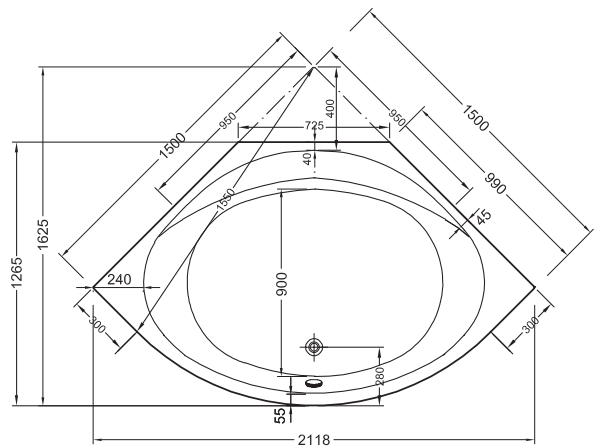

Rechteck-Duschwannen, superflach
1200 x 1000 x 25 mm – **56540001000**

Sechseckwanne 1900 x 900 mm
56550001000

Sechseckwanne 2100 x 900 mm
55490001000

concept 200.

Rechteckwanne 1800 x 800 mm
55460001000

Rechteckwanne mit Mittelablauf 1900 x 900 mm
55480001000

Rechteckwanne mit Duschzone links 1700 x 850 x 750 mm
55450001000

Duschzone rechts 1700 x 750 x 850 mm
55440001000

Eckwanne mit Ecke 1400 x 1400 mm
5550001000

Eckwanne mit Ecke 1500 x 1500 mm
5551001000

Eckwanne ohne Ecke 1400 x 1400 mm
5552001000

Eckwanne ohne Ecke 1500 x 1500 mm
5553001000

concept 100 Bade- und Duschwannen aus Acryl

Kompaktes Bade- und Duschvergnügen.

Da rechteckige Einbauwannen echte Klassiker sind, bietet concept 100 vier Größenvarianten, die nahezu allen Bedürfnissen gerecht werden. Verschiedene Ablaufvarianten garantieren Badekomfort – allein oder zu zweit.