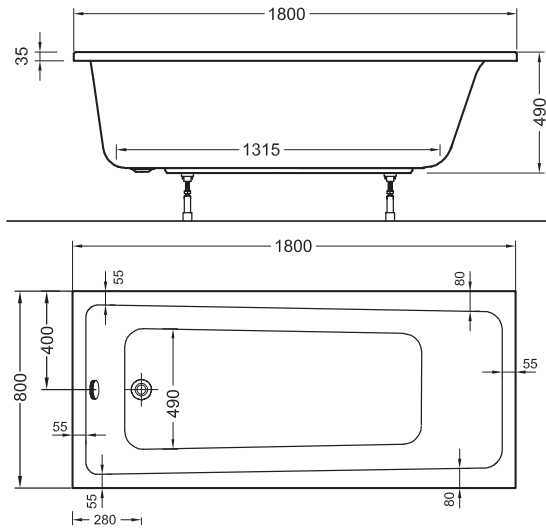

Rechteck-Duschwannen, superflach
1000 x 1000 x 25 mm – **56510001000**

Rechteck-Duschwannen, superflach
1200 x 800 x 25 mm – **56530001000**

Rechteck-Duschwannen, superflach
1200 x 900 x 25 mm – **56570001000**

Rechteck-Duschwannen, superflach
1200 x 1000 x 25 mm – **56540001000**

Sechseckwanne 1900 x 900 mm
56550001000

Sechseckwanne 2100 x 900 mm
55490001000

concept 200.

Rechteckwanne 1800 x 800 mm
55460001000

Rechteckwanne mit Mittelablauf 1900 x 900 mm
55480001000

Rechteckwanne mit Duschzone links 1700 x 850 x 750 mm
55450001000

Duschzone rechts 1700 x 750 x 850 mm
55440001000

Eckwanne mit Ecke 1400 x 1400 mm
5550001000

Eckwanne mit Ecke 1500 x 1500 mm
5551001000

Eckwanne ohne Ecke 1400 x 1400 mm
5552001000