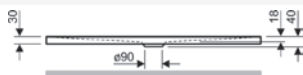

concept 300 Duschebene
auf Fliese mit Schaumträger, Gesamteinbautiefe 13 cm

concept 300 Duschebene
bodenbündig eingebaut

concept 300 Duschebenen
Einbauskizze

concept 300 Duschebene
auf Fliesenrand gelegt

concept 300.

Rechteckduschebene
in quadratischer Form

Rechteckduschebene

Viertelkreisduschebene

Duschebenen Quadrat

Duschebene Quadrat, weiß	80 x 80 x 1,5 cm	LINEACODW80QW
Duschebene Quadrat, weiß	90 x 90 x 1,8 cm	LINEACODW90QW
Duschebene Quadrat, weiß	100 x 100 x 1,8 cm	LINEACODW100QW
Duschebene Quadrat, weiß	120 x 120 x 2,2 cm	LINEACODW120QW