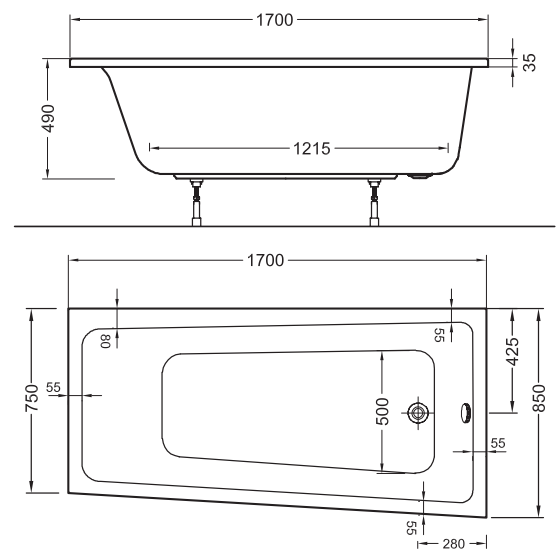

Rechteck-Duschwannen, superflach
1000 x 1000 x 25 mm – **56510001000**

Rechteck-Duschwannen, superflach
1200 x 800 x 25 mm – **56530001000**

Rechteck-Duschwannen, superflach
1200 x 900 x 25 mm – **56570001000**

Rechteck-Duschwannen, superflach
1200 x 1000 x 25 mm – **56540001000**

Sechseckwanne 1900 x 900 mm
56550001000

Sechseckwanne 2100 x 900 mm
55490001000

concept 200.

Rechteckwanne 1800 x 800 mm
55460001000

Rechteckwanne mit Mittelablauf 1900 x 900 mm
55480001000

Rechteckwanne mit Duschzone links 1700 x 850 x 750 mm
55450001000

Duschzone rechts 1700 x 750 x 850 mm
55440001000

Eckwanne mit Ecke 1400 x 1400 mm
5550001000

Eckwanne mit Ecke 1500 x 1500 mm
5551001000

Eckwanne ohne Ecke 1400 x 1400 mm
5552001000