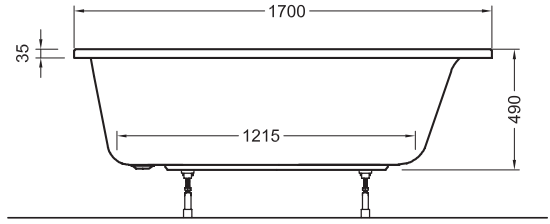

Rechteckwanne 1700 x 750 mm
55420001000