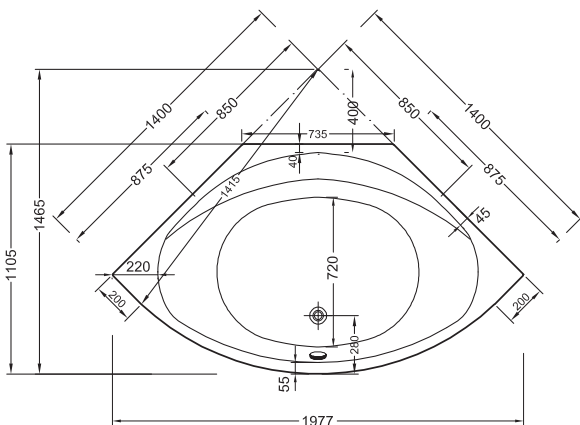

Rechteck-Duschwannen, superflach
1000 x 1000 x 25 mm – **56510001000**

Rechteck-Duschwannen, superflach
1200 x 800 x 25 mm – **56530001000**

Rechteck-Duschwannen, superflach
1200 x 900 x 25 mm – **56570001000**

Rechteck-Duschwannen, superflach
1200 x 1000 x 25 mm – **56540001000**

Sechseckwanne 1900 x 900 mm
56550001000

Sechseckwanne 2100 x 900 mm
55490001000

concept 200.

Rechteckwanne 1800 x 800 mm
55460001000

Rechteckwanne mit Mittelablauf 1900 x 900 mm
55480001000

Rechteckwanne mit Duschzone links 1700 x 850 x 750 mm
55450001000

Duschzone rechts 1700 x 750 x 850 mm
55440001000

Eckwanne mit Ecke 1400 x 1400 mm
5550001000

Eckwanne mit Ecke 1500 x 1500 mm
5551001000

Eckwanne ohne Ecke 1400 x 1400 mm
5552001000

Eckwanne ohne Ecke 1500 x 1500 mm
5553001000

concept 100 Bade- und Duschwannen aus Acryl

Kompaktes Bade- und Duschvergnügen.

Da rechteckige Einbauwannen echte Klassiker sind, bietet concept 100 vier Größenvarianten, die nahezu allen Bedürfnissen gerecht werden. Verschiedene Ablaufvarianten garantieren Badekomfort – allein oder zu zweit.