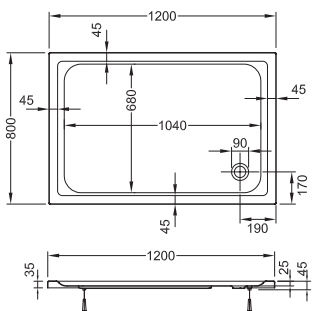

Rechteck-Duschwannen, superflach
900 x 800 x 25 mm – **56950001000**

Rechteck-Duschwannen, extraflach
1000 x 1000 x 65 mm – **55620001000**

Viertelkreis-Duschwannen*, extraflach
1000 x 1000 x 65 mm – **55670001000**

Rechteck-Duschwannen, superflach
900 x 900 x 25 mm – **56500001000**

Rechteck-Duschwannen, superflach
1000 x 800 x 25 mm – **56520001000**

Rechteck-Duschwannen, superflach
1000 x 900 x 25 mm – **56560001000**

Rechteck-Duschwannen, superflach
1000 x 1000 x 25 mm – **56510001000**

Rechteck-Duschwannen, superflach
1200 x 800 x 25 mm – **56530001000**

Rechteck-Duschwannen, superflach
1200 x 900 x 25 mm – **56570001000**