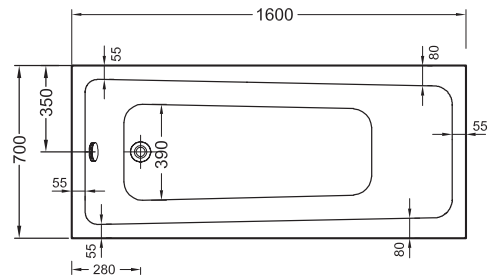

Rechteck-Duschwannen, extraflach

Viertelkreis-Duschwannen, flach**

Rechteck-Duschwannen, extraflach
900 x 750 x 65 mm* – **55580001000**

Rechteck-Duschwannen, extraflach
800 x 800 x 65 mm* – **55540001000**

Viertelkreis-Duschwannen, flach**
800 x 800 x 120 mm – **55640001000**

Rechteck-Duschwannen, extraflach
900 x 900 x 65 mm* – **55560001000**

Viertelkreis-Duschwannen, flach**
900 x 900 x 120 mm – **55660001000**