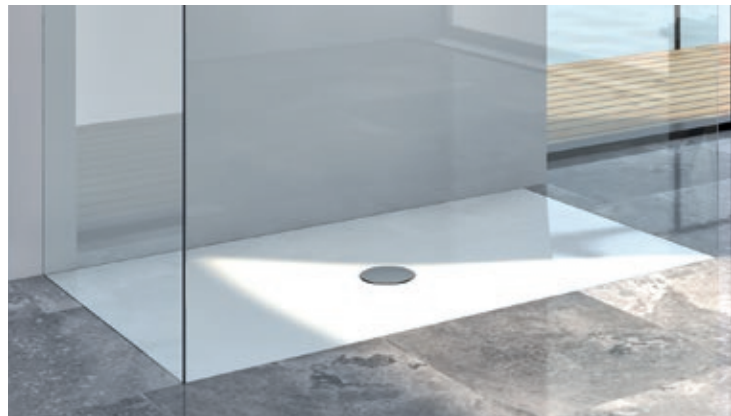

concept 300 Duschebene
bodenbündig eingebaut