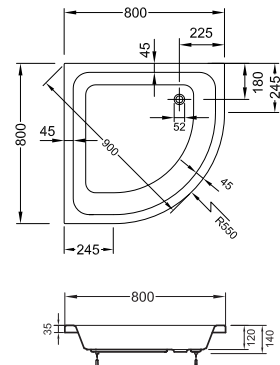

Rechteck-Duschwannen, extraflach

Viertelkreis-Duschwannen, flach**

Rechteck-Duschwannen, extraflach
900 x 750 x 65 mm* – **55580001000**

Rechteck-Duschwannen, extraflach
800 x 800 x 65 mm* – **55540001000**

Viertelkreis-Duschwannen, flach**
800 x 800 x 120 mm – **55640001000**

Rechteck-Duschwannen, extraflach
900 x 900 x 65 mm* – **55560001000**

Viertelkreis-Duschwannen, flach**
900 x 900 x 120 mm – **55660001000**