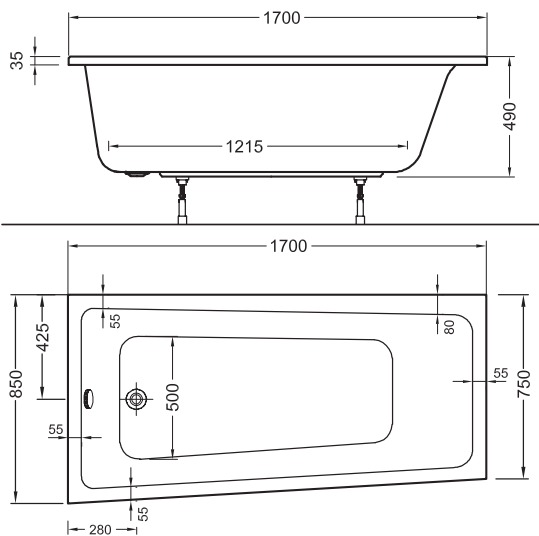

Rechteck-Duschwannen, superflach
800 x 800 x 25 mm – **56940001000**

Rechteck-Duschwannen, extraflach
1000 x 800 x 65 mm – **55610001000**

Viertelkreis-Duschwannen*, extraflach
900 x 900 x 65 mm – **55650001000**

Rechteck-Duschwannen, superflach
1000 x 1000 x 25 mm – **56510001000**

Rechteck-Duschwannen, superflach
1200 x 800 x 25 mm – **56530001000**

Rechteck-Duschwannen, superflach
1200 x 900 x 25 mm – **56570001000**

Rechteck-Duschwannen, superflach
1200 x 1000 x 25 mm – **56540001000**

Sechseckwanne 1900 x 900 mm
56550001000

Sechseckwanne 2100 x 900 mm
55490001000

concept 200.

Rechteckwanne 1800 x 800 mm
55460001000

Rechteckwanne mit Mittelablauf 1900 x 900 mm
55480001000

Rechteckwanne mit Duschzone links 1700 x 850 x 750 mm
55450001000

Duschzone rechts 1700 x 750 x 850 mm
55440001000

Eckwanne mit Ecke 1400 x 1400 mm
5550001000

Eckwanne mit Ecke 1500 x 1500 mm
5551001000

Eckwanne ohne Ecke 1400 x 1400 mm
5552001000