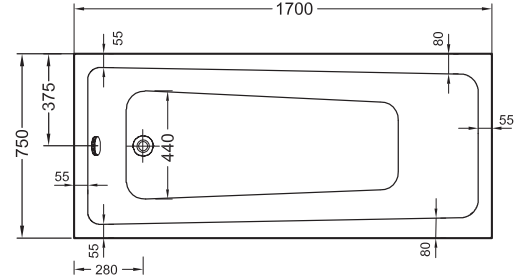

Rechteck-Duschwannen, extraflach

Viertelkreis-Duschwannen, flach**

Rechteck-Duschwannen, extraflach
900 x 750 x 65 mm* – **55580001000**

Rechteck-Duschwannen, extraflach
800 x 800 x 65 mm* – **55540001000**

Viertelkreis-Duschwannen, flach**
800 x 800 x 120 mm – **55640001000**

Rechteck-Duschwannen, extraflach
900 x 900 x 65 mm* – **55560001000**

Viertelkreis-Duschwannen, flach**
900 x 900 x 120 mm – **55660001000**

Rechteckwanne 1600 x 700 mm
55410001000

Rechteckwanne 1700 x 750 mm
55420001000

Rechteckwanne mit Mittelablauf 1700 x 750 mm
55430001000

Rechteckwanne mit Mittelablauf 1800 x 800 mm
55470001000

Bestens beraten.