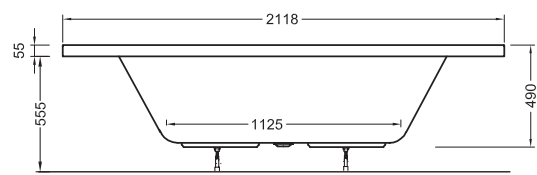

Eckwanne mit Ecke 1500 x 1500 mm
5551001000