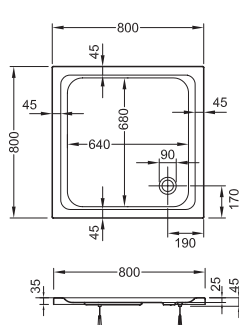

Viertelkreis-Varianten in flacher Ausführung (65 mm Tiefe) in unterschiedlichen Abmessungen.

Passend zu den Badewannen des Programms concept rechteckige bzw. **quadratische Duschwannen** in 25 oder 65 mm Tiefe.

concept 200.

Rechteck-Duschwannen, extraflach

Viertelkreis-Duschwannen*, extraflach

Rechteck-Duschwannen, superflach

Rechteck-Duschwannen, extraflach
900 x 800 x 65 mm – **55600001000**

Viertelkreis-Duschwannen*, extraflach
800 x 800 x 65 mm – **55630001000**

Rechteck-Duschwannen, superflach
800 x 800 x 25 mm – **56940001000**

Rechteck-Duschwannen, extraflach
1000 x 800 x 65 mm – **55610001000**

Viertelkreis-Duschwannen*, extraflach
900 x 900 x 65 mm – **55650001000**

Rechteck-Duschwannen, superflach
900 x 800 x 25 mm – **56950001000**

Rechteck-Duschwannen, extraflach
1000 x 1000 x 65 mm – **55620001000**

Viertelkreis-Duschwannen*, extraflach
1000 x 1000 x 65 mm – **55670001000**