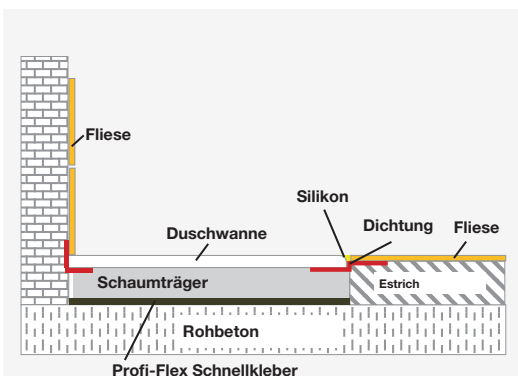

Ob Quadrat, Rechteck oder Viertelkreis – die concept Duschebenen gibt es in nahezu allen Abmessungen. Flexibel bis ins Detail!

concept 300 Duschebenen

Einfacher und schneller Einbau.

Dank des optionalen concept Einbausystems lässt sich die Duschwanne bodengleich zur Fliese einbauen und ermöglicht so einen bequemen und sicheren Einstieg.

Das Komplettsystem bestehend aus Duschebene und Schaumträger mit eingeschäumtem Dichtband kann je nach Wunsch und bauseitigen Gegebenheiten bodenbündig, oder den Wannenrand auf die Fliese gelegt, eingebaut werden.

Die umlaufende Dichtung sorgt bei fachgerechter Montage dafür, dass das Mauerwerk optimal geschützt ist.

Die Vorteile im Überblick

- + Ein Ansprechpartner für Einbau, Abdichtung und Oberfläche
- + Sicherheit durch werkseitig integrierte Dichtmanschette
- + Das Duschesystem wird vollflächig mit dem Untergrund verklebt
- + Einbau als superflache Duschlösung bis hin zur komplett barrierefreien Duschebene möglich
- + Zeitsparender Einbau durch Komplettsystem
- + Hohe Stabilität und Schallschutz nach DIN 4109

concept 300 Duschebene
auf Fliese mit Schaumträger, Gesamteinbautiefe 13 cm

concept 300 Duschebene
bodenbündig eingebaut

concept 300 Duschebenen
Einbauskizze

concept 300 Duschebene
auf Fliesenrand gelegt