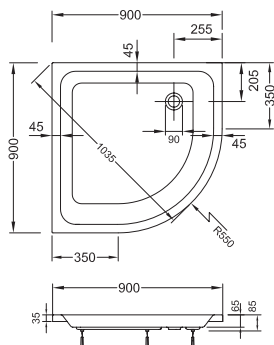

Viertelkreis-Varianten in flacher Ausführung (65 mm Tiefe) in unterschiedlichen Abmessungen.

Passend zu den Badewannen des Programms concept rechteckige bzw. **quadratische Duschwannen** in 25 oder 65 mm Tiefe.

concept 200.

Rechteck-Duschwannen, extraflach

Viertelkreis-Duschwannen*, extraflach

Rechteck-Duschwannen, superflach

Rechteck-Duschwannen, extraflach
900 x 800 x 65 mm – **55600001000**

Viertelkreis-Duschwannen*, extraflach
800 x 800 x 65 mm – **55630001000**

Rechteck-Duschwannen, superflach
800 x 800 x 25 mm – **56940001000**

Rechteck-Duschwannen, extraflach
1000 x 800 x 65 mm – **55610001000**

Viertelkreis-Duschwannen*, extraflach
900 x 900 x 65 mm – **55650001000**