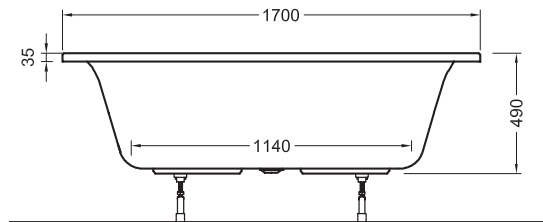

Rechteckwanne mit Mittelablauf 1700 x 750 mm
55430001000