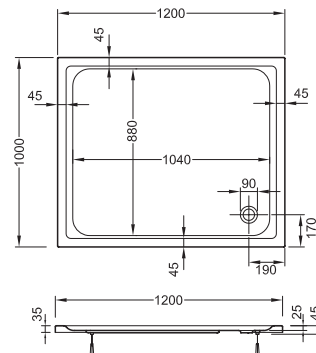

Rechteck-Duschwannen, superflach
800 x 800 x 25 mm – **56940001000**

Rechteck-Duschwannen, extraflach
1000 x 800 x 65 mm – **55610001000**

Viertelkreis-Duschwannen*, extraflach
900 x 900 x 65 mm – **55650001000**

Rechteck-Duschwannen, superflach
900 x 800 x 25 mm – **56950001000**

Rechteck-Duschwannen, extraflach
1000 x 1000 x 65 mm – **55620001000**

Viertelkreis-Duschwannen*, extraflach
1000 x 1000 x 65 mm – **55670001000**

Rechteck-Duschwannen, superflach
900 x 900 x 25 mm – **56500001000**

Rechteck-Duschwannen, superflach
1000 x 800 x 25 mm – **56520001000**

Rechteck-Duschwannen, superflach
1000 x 900 x 25 mm – **56560001000**

Rechteck-Duschwannen, superflach
1000 x 1000 x 25 mm – **56510001000**

Rechteck-Duschwannen, superflach
1200 x 800 x 25 mm – **56530001000**

Rechteck-Duschwannen, superflach
1200 x 900 x 25 mm – **56570001000**