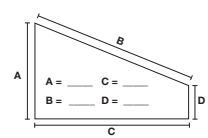

concept 300 Duschebene auf Fliese mit Schaumträger, Gesamteinbautiefe 13 cm

concept 300 Duschebene Sonderformen auf Anfrage

Duschebenen Quadrat

Duschebene Quadrat, weiß	80 x 80 x 1,5 cm	LINEACODWB80QW
Duschebene Quadrat, weiß	90 x 90 x 1,8 cm	LINEACODWB90QW
Duschebene Quadrat, weiß	100 x 100 x 1,8 cm	LINEACODWB100QW
Duschebene Quadrat, weiß	120 x 120 x 2,2 cm	LINEACODWB120QW

Duschebenen Rechteck

Duschebene Rechteck, weiß	90 x 70 x 1,5 cm	LINEACODWB9070REW
Duschebene Rechteck, weiß	90 x 75 x 1,5 cm	LINEACODWB9075REW
Duschebene Rechteck, weiß	90 x 80 x 1,5 cm	LINEACODWB9080REW
Duschebene Rechteck, weiß	100 x 80 x 1,8 cm	LINEACODWB10080REW
Duschebene Rechteck, weiß	100 x 90 x 1,8 cm	LINEACODWB10090REW
Duschebene Rechteck, weiß	110 x 80 x 1,8 cm	LINEACODWB11080REW
Duschebene Rechteck, weiß	110 x 90 x 1,8 cm	LINEACODWB11090REW
Duschebene Rechteck, weiß	110 x 100 x 1,8 cm	LINEACODWB110100REW
Duschebene Rechteck, weiß	120 x 80 x 1,8 cm	LINEACODWB12080REW
Duschebene Rechteck, weiß	120 x 90 x 1,8 cm	LINEACODWB12090REW
Duschebene Rechteck, weiß	120 x 100 x 2,2 cm	LINEACODWB120100REW
Duschebene Rechteck, weiß	130 x 80 x 2,2 cm	LINEACODWB13080REW
Duschebene Rechteck, weiß	130 x 90 x 2,2 cm	LINEACODWB13090REW
Duschebene Rechteck, weiß	130 x 100 x 2,2 cm	LINEACODWB130100REW
Duschebene Rechteck, weiß	140 x 70 x 2,2 cm	LINEACODWB14070REW
Duschebene Rechteck, weiß	140 x 80 x 2,2 cm	LINEACODWB14080REW
Duschebene Rechteck, weiß	140 x 90 x 2,2 cm	LINEACODWB14090REW
Duschebene Rechteck, weiß	140 x 100 x 2,2 cm	LINEACODWB140100REW
Duschebene Rechteck, weiß	150 x 90 x 2,2 cm	LINEACODWB15090REW
Duschebene Rechteck, weiß	160 x 80 x 2,2 cm	LINEACODWB16080REW
Duschebene Rechteck, weiß	160 x 90 x 2,2 cm	LINEACODWB16090REW
Duschebene Rechteck, weiß	160 x 100 x 2,6 cm	LINEACODWB160100REW
Duschebene Rechteck, weiß	170 x 75 x 2,2 cm	LINEACODWB17075REW
Duschebene Rechteck, weiß	180 x 80 x 2,6 cm	LINEACODWB18080REW
Duschebene Rechteck, weiß	180 x 90 x 2,6 cm	LINEACODWB18090REW
Duschebene Rechteck, weiß	180 x 100 x 2,6 cm	LINEACODWB180100REW
Duschebene Rechteck, weiß	190 x 90 x 2,6 cm	LINEACODWB19090REW

Duschebenen Viertelkreis

Duschebene Viertelkreis, weiß	90 x 90 x 1,8 cm	LINEACODWB90VKW
Duschebene Rechteck, weiß	100 x 100 x 1,8 cm	LINEACODWB100VKW

Unterbauset für Optima Duschebenen

Unterbauset für bodenebene Duschsysteme bestehend aus 3 Stück EPS-35 Platten 120 x 120 x 9 cm in den Stärken 2, 3 und 4 cm

GKICODWUBS