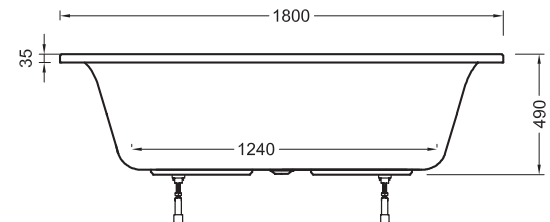

Viertelkreis-Duschwannen, flach**
800 x 800 x 120 mm – **55640001000**

Rechteck-Duschwannen, extraflach
900 x 900 x 65 mm* – **55560001000**

Viertelkreis-Duschwannen, flach**
900 x 900 x 120 mm – **55660001000**

Rechteckwanne 1600 x 700 mm
55410001000

Rechteckwanne 1700 x 750 mm
55420001000

Rechteckwanne mit Mittelablauf 1700 x 750 mm
55430001000

Rechteckwanne mit Mittelablauf 1800 x 800 mm
55470001000

Bestens beraten.