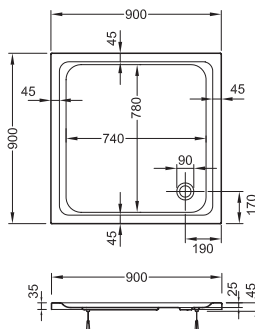

concept 200.

Rechteck-Duschwannen, extraflach

Viertelkreis-Duschwannen*, extraflach

Rechteck-Duschwannen, superflach

Rechteck-Duschwannen, extraflach
900 x 800 x 65 mm – **55600001000**

Viertelkreis-Duschwannen*, extraflach
800 x 800 x 65 mm – **55630001000**

Rechteck-Duschwannen, superflach
800 x 800 x 25 mm – **56940001000**

Rechteck-Duschwannen, extraflach
1000 x 800 x 65 mm – **55610001000**

Viertelkreis-Duschwannen*, extraflach
900 x 900 x 65 mm – **55650001000**

Rechteck-Duschwannen, superflach
900 x 800 x 25 mm – **56950001000**

Rechteck-Duschwannen, extraflach
1000 x 1000 x 65 mm – **55620001000**

Viertelkreis-Duschwannen*, extraflach
1000 x 1000 x 65 mm – **55670001000**