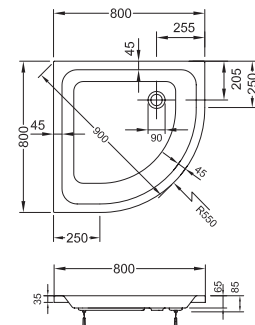

Viertelkreis-Varianten in flacher Ausführung (65 mm Tiefe) in unterschiedlichen Abmessungen.

Passend zu den Badewannen des Programms concept rechteckige bzw. **quadratische Duschwannen** in 25 oder 65 mm Tiefe.

concept 200.

Rechteck-Duschwannen, extraflach

Viertelkreis-Duschwannen*, extraflach

Rechteck-Duschwannen, superflach

Rechteck-Duschwannen, extraflach
900 x 800 x 65 mm – **55600001000**

Viertelkreis-Duschwannen*, extraflach
800 x 800 x 65 mm – **55630001000**

Rechteck-Duschwannen, superflach
800 x 800 x 25 mm – **56940001000**

Rechteck-Duschwannen, extraflach
1000 x 800 x 65 mm – **55610001000**

Viertelkreis-Duschwannen*, extraflach
900 x 900 x 65 mm – **55650001000**