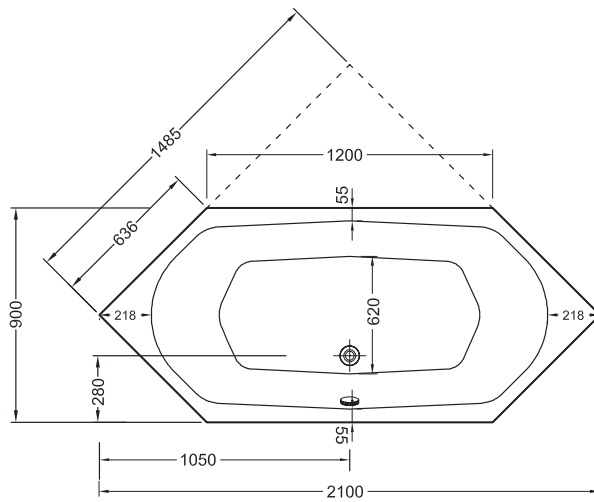

concept 200.

Rechteck-Duschwannen, extraflach

Viertelkreis-Duschwannen*, extraflach

Rechteck-Duschwannen, superflach

Rechteck-Duschwannen, extraflach
900 x 800 x 65 mm – **55600001000**

Viertelkreis-Duschwannen*, extraflach
800 x 800 x 65 mm – **55630001000**

Rechteck-Duschwannen, superflach
900 x 900 x 25 mm – **56500001000**

Rechteck-Duschwannen, superflach
1000 x 800 x 25 mm – **56520001000**

Rechteck-Duschwannen, superflach
1000 x 900 x 25 mm – **56560001000**

Rechteck-Duschwannen, superflach
1000 x 1000 x 25 mm – **56510001000**

Rechteck-Duschwannen, superflach
1200 x 800 x 25 mm – **56530001000**

Rechteck-Duschwannen, superflach
1200 x 900 x 25 mm – **56570001000**

Rechteck-Duschwannen, superflach
1200 x 1000 x 25 mm – **56540001000**

Sechseckwanne 1900 x 900 mm
56550001000

Sechseckwanne 2100 x 900 mm
55490001000

concept 200.

Rechteckwanne 1800 x 800 mm
55460001000

Rechteckwanne mit Mittelablauf 1900 x 900 mm
55480001000