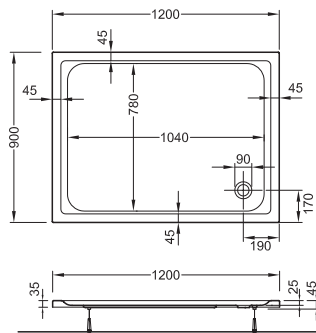

Rechteck-Duschwannen, superflach
800 x 800 x 25 mm – **56940001000**

Rechteck-Duschwannen, extraflach
1000 x 800 x 65 mm – **55610001000**

Viertelkreis-Duschwannen*, extraflach
900 x 900 x 65 mm – **55650001000**

Rechteck-Duschwannen, superflach
900 x 800 x 25 mm – **56950001000**

Rechteck-Duschwannen, extraflach
1000 x 1000 x 65 mm – **55620001000**

Viertelkreis-Duschwannen*, extraflach
1000 x 1000 x 65 mm – **55670001000**

Rechteck-Duschwannen, superflach
900 x 900 x 25 mm – **56500001000**

Rechteck-Duschwannen, superflach
1000 x 800 x 25 mm – **56520001000**

Rechteck-Duschwannen, superflach
1000 x 900 x 25 mm – **56560001000**

Rechteck-Duschwannen, superflach
1000 x 1000 x 25 mm – **56510001000**

Rechteck-Duschwannen, superflach
1200 x 800 x 25 mm – **56530001000**

Rechteck-Duschwannen, superflach
1200 x 900 x 25 mm – **56570001000**