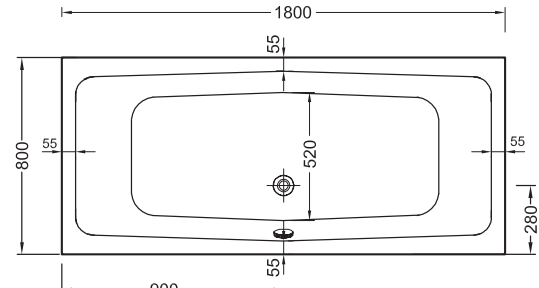

Rechteck-Duschwannen, extraflach

Viertelkreis-Duschwannen, flach**

Rechteck-Duschwannen, extraflach
900 x 750 x 65 mm* – **55580001000**

Rechteck-Duschwannen, extraflach
800 x 800 x 65 mm* – **55540001000**

Viertelkreis-Duschwannen, flach**
800 x 800 x 120 mm – **55640001000**

Rechteck-Duschwannen, extraflach
900 x 900 x 65 mm* – **55560001000**

Viertelkreis-Duschwannen, flach**
900 x 900 x 120 mm – **55660001000**

Rechteckwanne 1600 x 700 mm
55410001000

Rechteckwanne 1700 x 750 mm
55420001000

Rechteckwanne mit Mittelablauf 1700 x 750 mm
55430001000

Rechteckwanne mit Mittelablauf 1800 x 800 mm
55470001000

Bestens beraten.