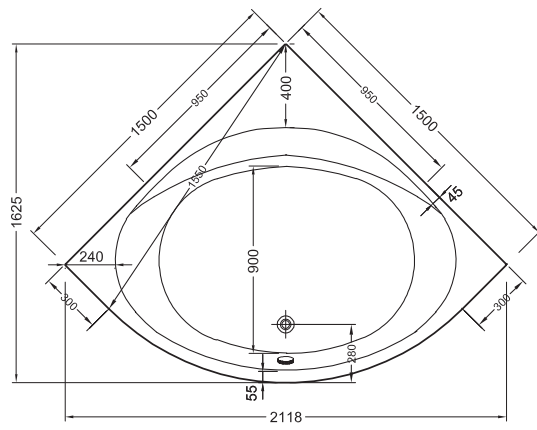

Rechteck-Duschwannen, superflach
1000 x 1000 x 25 mm – **56510001000**

Rechteck-Duschwannen, superflach
1200 x 800 x 25 mm – **56530001000**

Rechteck-Duschwannen, superflach
1200 x 900 x 25 mm – **56570001000**

Rechteck-Duschwannen, superflach
1200 x 1000 x 25 mm – **56540001000**

Sechseckwanne 1900 x 900 mm
56550001000

Sechseckwanne 2100 x 900 mm
55490001000

concept 200.

Rechteckwanne 1800 x 800 mm
55460001000

Rechteckwanne mit Mittelablauf 1900 x 900 mm
55480001000

Rechteckwanne mit Duschzone links 1700 x 850 x 750 mm
55450001000

Duschzone rechts 1700 x 750 x 850 mm
55440001000

Eckwanne mit Ecke 1400 x 1400 mm
5550001000

Eckwanne mit Ecke 1500 x 1500 mm
5551001000

Eckwanne ohne Ecke 1400 x 1400 mm
5552001000