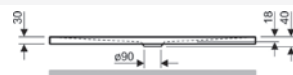

concept 300 Duschebene
auf Fliese mit Schaumträger, Gesamteinbautiefe 13 cm

concept 300 Duschebene
bodenbündig eingebaut

concept 300 Duschebenen
Einbauskizze

concept 300 Duschebene
auf Fliesenrand gelegt

concept 300.

Rechteckduschebene
in quadratischer Form

Rechteckduschebene

Viertelkreisduschebene

Duschebenen Quadrat

Duschebene Quadrat, weiß	80 x 80 x 1,5 cm	LINEACODW80QW
Duschebene Quadrat, weiß	90 x 90 x 1,8 cm	LINEACODW90QW
Duschebene Quadrat, weiß	100 x 100 x 1,8 cm	LINEACODW100QW
Duschebene Quadrat, weiß	120 x 120 x 2,2 cm	LINEACODW120QW