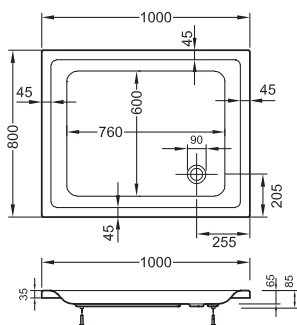

Viertelkreis-Varianten in flacher Ausführung (65 mm Tiefe) in unterschiedlichen Abmessungen.

Passend zu den Badewannen des Programms concept rechteckige bzw. **quadratische Duschwannen** in 25 oder 65 mm Tiefe.

concept 200.

Rechteck-Duschwannen, extraflach

Viertelkreis-Duschwannen*, extraflach

Rechteck-Duschwannen, superflach

Rechteck-Duschwannen, extraflach
900 x 800 x 65 mm – **55600001000**

Viertelkreis-Duschwannen*, extraflach
800 x 800 x 65 mm – **55630001000**

Rechteck-Duschwannen, superflach
800 x 800 x 25 mm – **56940001000**

Rechteck-Duschwannen, extraflach
1000 x 800 x 65 mm – **55610001000**

Viertelkreis-Duschwannen*, extraflach
900 x 900 x 65 mm – **55650001000**