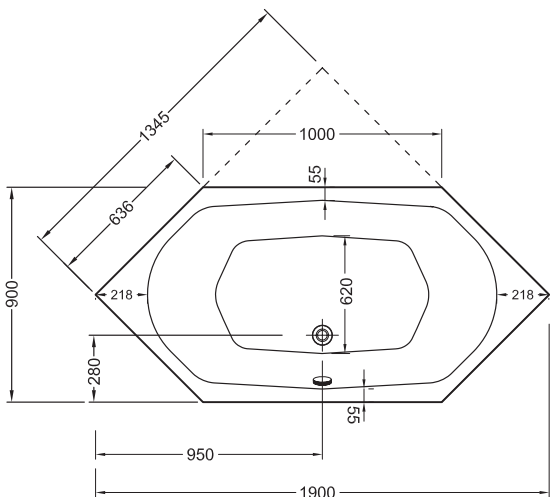

Rechteck-Duschwannen, superflach
900 x 900 x 25 mm – **56500001000**

Rechteck-Duschwannen, superflach
1000 x 800 x 25 mm – **56520001000**

Rechteck-Duschwannen, superflach
1000 x 900 x 25 mm – **56560001000**

Rechteck-Duschwannen, superflach
1000 x 1000 x 25 mm – **56510001000**

Rechteck-Duschwannen, superflach
1200 x 800 x 25 mm – **56530001000**

Rechteck-Duschwannen, superflach
1200 x 900 x 25 mm – **56570001000**

Rechteck-Duschwannen, superflach
1200 x 1000 x 25 mm – **56540001000**

Sechseckwanne 1900 x 900 mm
56550001000

Sechseckwanne 2100 x 900 mm
55490001000

concept 200.

Rechteckwanne 1800 x 800 mm
55460001000

Rechteckwanne mit Mittelablauf 1900 x 900 mm
55480001000

Rechteckwanne mit Duschzone links 1700 x 850 x 750 mm
55450001000

Duschzone rechts 1700 x 750 x 850 mm
55440001000

Eckwanne mit Ecke 1400 x 1400 mm
5550001000

Eckwanne mit Ecke 1500 x 1500 mm
5551001000

Eckwanne ohne Ecke 1400 x 1400 mm
5552001000