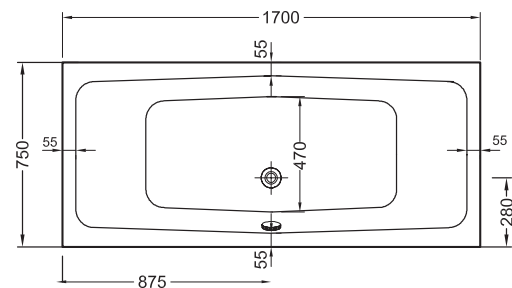

Rechteck-Duschwannen, extraflach

Viertelkreis-Duschwannen, flach**

Rechteck-Duschwannen, extraflach
900 x 750 x 65 mm* – **55580001000**

Rechteck-Duschwannen, extraflach
800 x 800 x 65 mm* – **55540001000**

Viertelkreis-Duschwannen, flach**
800 x 800 x 120 mm – **55640001000**

Rechteck-Duschwannen, extraflach
900 x 900 x 65 mm* – **55560001000**

Viertelkreis-Duschwannen, flach**
900 x 900 x 120 mm – **55660001000**

Rechteckwanne 1600 x 700 mm
55410001000

Rechteckwanne 1700 x 750 mm
55420001000

Rechteckwanne mit Mittelablauf 1700 x 750 mm
55430001000

Rechteckwanne mit Mittelablauf 1800 x 800 mm
55470001000

Bestens beraten.