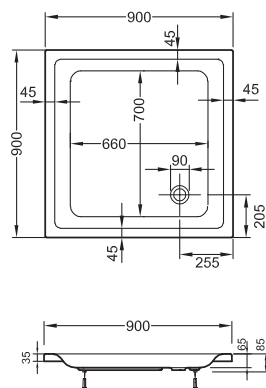

Rechteckwanne mit Duschzone links 1700 x 850 x 750 mm
55450001000

Duschzone rechts 1700 x 750 x 850 mm
55440001000

Eckwanne mit Ecke 1400 x 1400 mm
5550001000

Eckwanne mit Ecke 1500 x 1500 mm
5551001000

Eckwanne ohne Ecke 1400 x 1400 mm
5552001000

Rechteck-Duschwannen, extraflach

Viertelkreis-Duschwannen, flach**

Rechteck-Duschwannen, extraflach
900 x 750 x 65 mm* – **55580001000**

Rechteck-Duschwannen, extraflach
800 x 800 x 65 mm* – **55540001000**

Viertelkreis-Duschwannen, flach**
800 x 800 x 120 mm – **55640001000**

Rechteck-Duschwannen, extraflach
900 x 900 x 65 mm* – **55560001000**

Viertelkreis-Duschwannen, flach**
900 x 900 x 120 mm – **55660001000**

Rechteckwanne 1600 x 700 mm
55410001000

Rechteckwanne 1700 x 750 mm
55420001000

Rechteckwanne mit Mittelablauf 1700 x 750 mm
55430001000

Rechteckwanne mit Mittelablauf 1800 x 800 mm
55470001000

Bestens beraten.