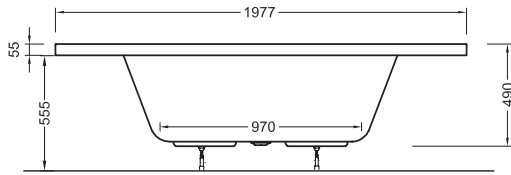

Eckwanne mit Ecke 1400 x 1400 mm
5550001000