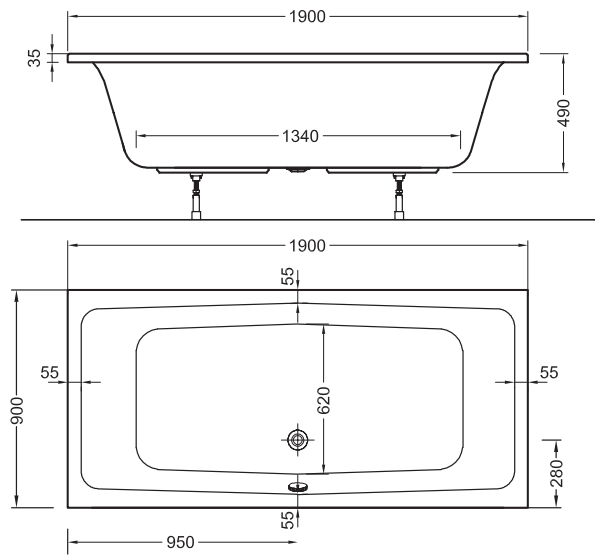

Rechteck-Duschwannen, superflach
1000 x 1000 x 25 mm – **56510001000**

Rechteck-Duschwannen, superflach
1200 x 800 x 25 mm – **56530001000**

Rechteck-Duschwannen, superflach
1200 x 900 x 25 mm – **56570001000**

Rechteck-Duschwannen, superflach
1200 x 1000 x 25 mm – **56540001000**

Sechseckwanne 1900 x 900 mm
56550001000

Sechseckwanne 2100 x 900 mm
55490001000

concept 200.

Rechteckwanne 1800 x 800 mm
55460001000

Rechteckwanne mit Mittelablauf 1900 x 900 mm
55480001000

Rechteckwanne mit Duschzone links 1700 x 850 x 750 mm
55450001000

Duschzone rechts 1700 x 750 x 850 mm
55440001000

Eckwanne mit Ecke 1400 x 1400 mm
5550001000

Eckwanne mit Ecke 1500 x 1500 mm
5551001000

Eckwanne ohne Ecke 1400 x 1400 mm
5552001000