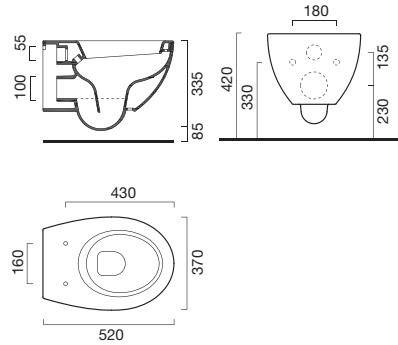

100 x 48 cm

100CO300
100CO300OH
P100CO300

80 x 48 cm

80CO300
80CO300OH
P80CO300

Waschtisch

1 HL durchgestochen, 2 HL vorgestanzt
3 HL vorgestochen
Handtuchreling

67 x 48 cm

67CO300
67CO300OH
P67CO300

62 x 48 cm

62CO300
62CO300OH
P62CO300

55 x 48 cm

55CO300
55CO300OH
P55CO300

Waschtisch

1 HL durchgestochen, 2 HL vorgestanzt
ohne HL
Handtuchreling

45 x 34 cm

45CO300
45CO300OH
P45CO300

Wand-Tiefspül-WC*
spülrandlos

37 x 53 cm
VSRCO300

WC-Sitz
passend zu Wand-Tiefspül-WC VSRCO300
LICO300

Wand-Bidet*

37 x 53 cm
BSRCO300

WC-Sitz mit soft-close
passend zu Wand-Tiefspül-WC VSRCO300
LIPCO300

Objekt Wand Tiefspül-WC*

37 x 52 cm
VSCO300

WC-Sitz
passend zu Wand-Tiefspül-WC VSCO300
LISTCO300

Objekt Wand Bidet*

37 x 52 cm
BSCO300

WC-Sitz mit soft-close
passend zu Wand-Tiefspül-WC VSCO300
LISTPCO300

*Installation nur an M12
Alle WCs und Bidets serienmäßig mit Oberflächenveredelung Cataglaze