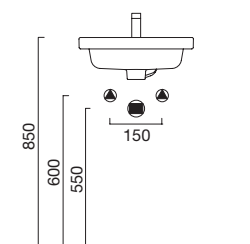

Produktübersicht concept 300.

Doppelwaschtisch

2 HL durchgestochen, 4 HL vorgestanzt
6 HL vorgestochen
Handtuchreling

125 x 48 cm

125CO300
125CO300OH
P125CO300

Waschtisch

1 HL durchgestochen, 2 HL vorgestanzt
3 HL vorgestochen
Handtuchreling

100 x 48 cm

100CO300
100CO300OH
P100CO300

80 x 48 cm

80CO300
80CO300OH
P80CO300

Waschtisch

1 HL durchgestochen, 2 HL vorgestanzt
3 HL vorgestochen
Handtuchreling

67 x 48 cm

67CO300
67CO300OH
P67CO300

62 x 48 cm

62CO300
62CO300OH
P62CO300

55 x 48 cm

55CO300
55CO300OH
P55CO300

Waschtisch

1 HL durchgestochen, 2 HL vorgestanzt
ohne HL
Handtuchreling

45 x 34 cm

45CO300
45CO300OH
P45CO300