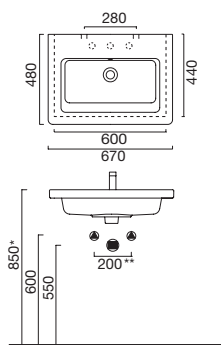

Produktübersicht concept 300.

Doppelwaschtisch

2 HL durchgestochen, 4 HL vorgestanzt
6 HL vorgestochen
Handtuchreling

125 x 48 cm

125CO300
125CO300OH
P125CO300

Waschtisch

1 HL durchgestochen, 2 HL vorgestanzt
3 HL vorgestochen
Handtuchreling

100 x 48 cm

100CO300
100CO300OH
P100CO300

80 x 48 cm

80CO300
80CO300OH
P80CO300

Waschtisch

1 HL durchgestochen, 2 HL vorgestanzt
3 HL vorgestochen
Handtuchreling

67 x 48 cm

67CO300
67CO300OH
P67CO300