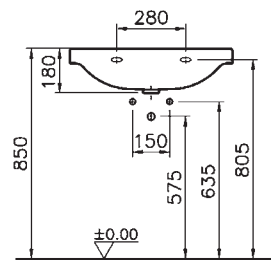

Waschtisch
unterfahrbar und mit großzügiger Ablagefläche

Produktübersicht concept 100.

Handwaschbecken

45 cm **5270L003-1121**

50 cm **5271L003-1121**

Waschtisch

55 cm **5272L003-1121**

60 cm **5273L003-1121**

65 cm **5274L003-1121**

Halbsäule für

Handwaschbecken
5280L003-7200

Waschtische
5281L003-7200

Keramikablage 50 cm **5287B003-7200**
60 cm **5288B003-7200**

Möbelwaschtisch

66,5 cm **4047B003-0001**

Möbelwaschtisch

86 cm **4044B003-0001**

Möbelwaschtisch

106 cm **4045B003-0001**

Handwaschbecken
mit geringer Ausladung

38 cm **6018L003-0811**

Waschtisch
mit geringer Ausladung

53 cm **6024L003-0811**

60 cm **6604L003-0001**