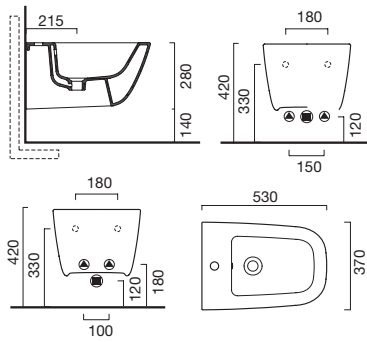

100 x 48 cm

100CO300
100CO300OH
P100CO300

80 x 48 cm

80CO300
80CO300OH
P80CO300

Waschtisch

1 HL durchgestochen, 2 HL vorgestanzt
3 HL vorgestochen
Handtuchreling

67 x 48 cm

67CO300
67CO300OH
P67CO300

62 x 48 cm

62CO300
62CO300OH
P62CO300

55 x 48 cm

55CO300
55CO300OH
P55CO300

Waschtisch

1 HL durchgestochen, 2 HL vorgestanzt
ohne HL
Handtuchreling

45 x 34 cm

45CO300
45CO300OH
P45CO300

Wand-Tiefspül-WC*
spülrandlos

37 x 53 cm
VSRCO300

WC-Sitz
passend zu Wand-Tiefspül-WC VSRCO300
LICO300

Wand-Bidet*

37 x 53 cm
BSRCO300

WC-Sitz mit soft-close
passend zu Wand-Tiefspül-WC VSRCO300
LIPCO300

Objekt Wand Tiefspül-WC*

37 x 52 cm
VSCO300

WC-Sitz
passend zu Wand-Tiefspül-WC VSCO300
LISTCO300

Objekt Wand Bidet*

37 x 52 cm
BSCO300

WC-Sitz mit soft-close
passend zu Wand-Tiefspül-WC VSCO300
LISTPCO300

*Installation nur an M12
Alle WCs und Bidets serienmäßig mit Oberflächenveredelung Cataglaze