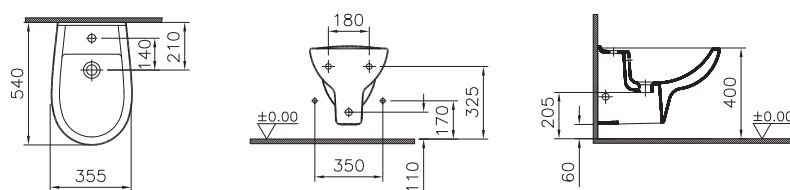

Produktübersicht concept 100.

Eckwaschtisch
mit geringer Ausladung

40 cm **6093L003-0001**

Stand-Tiefspül-WC
Stand-Flachspül-WC

Ausführung tief
47,5 cm **5285L003-1125**

Ausführung flach
47,5 cm **5286L003-1125**

Tiefspül-WC wandhängend
Flachspül-WC wandhängend

Ausführung tief
54 cm **5283L003-1128**

Ausführung flach
54 cm **5284L003-1125**

Bidet
wandhängend

54 cm **5282L003-1123**

Tiefspül-WC
wandhängend, spülrandlos, mit Flush-Technologie

52 cm **7741N003-1428**

Produktübersicht concept 100 barrierefrei.

Breite	Variante	Artikelnummer	Breite	Variante	Artikelnummer
60 cm	mit Hahnloch, mit Überlauf	5289N003-1121	65 cm	mit Hahnloch, mit Überlauf	5291N003-1121
60 cm	ohne Hahnloch, mit Überlauf	5289B003-0012	65 cm	ohne Hahnloch, mit Überlauf	5291B003-0012
60 cm	ohne Hahnloch, ohne Überlauf	5289B003-0016	65 cm	ohne Hahnloch, ohne Überlauf	5291B003-0016
60 cm	mit Hahnloch, ohne Überlauf	5289B003-0041	65 cm	mit Hahnloch, ohne Überlauf	5291B003-0041