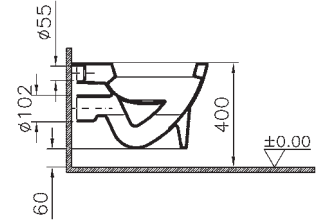

Tiefspül-WC
wandhängend

48 cm **5216N003-1125**

52 cm **5160N003-1125**

Tiefspül-WC
wandhängend mit verdeckter Befestigung

52 cm **5648B403-1125**

Flachspül-WC
wandhängend

52 cm **5217N003-1125**

Tiefspül-WC
wandhängend, spülrandlos, mit Flush-Technologie

52 cm **7744N003-1125**

Tiefspül-WC wandhängend, mit verdeckter Befestigung,
spülrandlos, mit Flush-Technologie, Passend: WC-Sitz 90-003-409

56 cm **7672B003-0075**

concept 100 Sanitärkeramik

Flexible Badgestaltung.