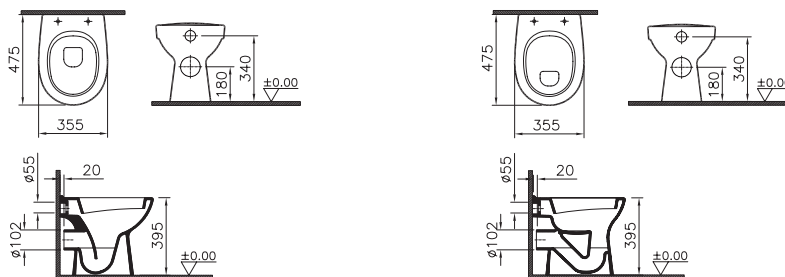

Waschtisch
unterfahrbar und mit großzügiger Ablagefläche

Produktübersicht concept 100.

Handwaschbecken

45 cm **5270L003-1121**

50 cm **5271L003-1121**

Waschtisch

55 cm **5272L003-1121**

60 cm **5273L003-1121**

65 cm **5274L003-1121**

Halbsäule für

Handwaschbecken
5280L003-7200

Waschtische
5281L003-7200

Keramikablage 50 cm **5287B003-7200**
60 cm **5288B003-7200**

Möbelwaschtisch

66,5 cm **4047B003-0001**

Möbelwaschtisch

86 cm **4044B003-0001**

Möbelwaschtisch

106 cm **4045B003-0001**

Handwaschbecken
mit geringer Ausladung

38 cm **6018L003-0811**

Waschtisch
mit geringer Ausladung

53 cm **6024L003-0811**

60 cm **6604L003-0001**

Produktübersicht concept 100.

Eckwaschtisch
mit geringer Ausladung

40 cm **6093L003-0001**

Stand-Tiefspül-WC
Stand-Flachspül-WC

Ausführung tief
47,5 cm **5285L003-1125**

Ausführung flach
47,5 cm **5286L003-1125**