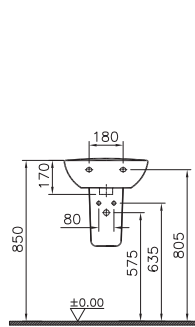

Waschtisch
unterfahrbar und mit großzügiger Ablagefläche

Produktübersicht concept 100.

Handwaschbecken

45 cm **5270L003-1121**

50 cm **5271L003-1121**

Waschtisch

55 cm **5272L003-1121**

60 cm **5273L003-1121**