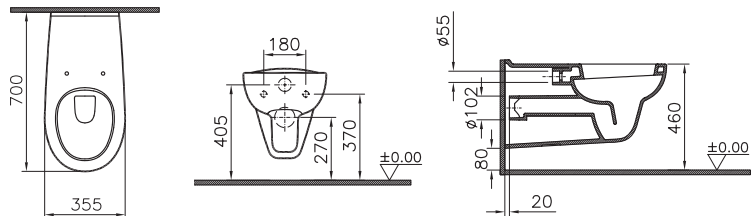

52 cm **7741N003-1428**

Produktübersicht concept 100 barrierefrei.

Breite	Variante	Artikelnummer	Breite	Variante	Artikelnummer
60 cm	mit Hahnloch, mit Überlauf	5289N003-1121	65 cm	mit Hahnloch, mit Überlauf	5291N003-1121
60 cm	ohne Hahnloch, mit Überlauf	5289B003-0012	65 cm	ohne Hahnloch, mit Überlauf	5291B003-0012
60 cm	ohne Hahnloch, ohne Überlauf	5289B003-0016	65 cm	ohne Hahnloch, ohne Überlauf	5291B003-0016
60 cm	mit Hahnloch, ohne Überlauf	5289B003-0041	65 cm	mit Hahnloch, ohne Überlauf	5291B003-0041

Waschtisch

unterfahrbar, erhältlich in Breite 60 und 65 cm, Varianten mit/ohne Hahnloch und mit/ohne Überlaufloch

Waschtisch unterfahrbar 60 cm

Waschtisch unterfahrbar 65 cm

Wand-Tiefspül-WC

verlängert 70 cm, spülrandlos, mit Flush-Technologie

5810N003-1125

Wand-Flachspül-WC

verlängert 70 cm

5811N003-1125

Die barrierefreien Produkte sind ebenfalls in der reinigungsfreundlichen Oberfläche concept clean erhältlich.

Produktübersicht concept 100 barrierefrei.

Wand-Tiefspül-WC
verlängert 70 cm

5813N003-1125

Wand-Tiefspül-WC
54 x 35,5 cm, +6 cm Sitzhöhe, passt aber auf normale Anschlüsse

5812N003-1125

Stand-Tiefspül-WC
48,5 x 35,5 cm, 46 cm Sitzhöhe

5814N003-1377