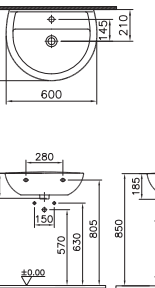

Waschtisch
unterfahrbar und mit großzügiger Ablagefläche

Produktübersicht concept 100.

Handwaschbecken

45 cm **5270L003-1121**

50 cm **5271L003-1121**

Waschtisch

55 cm **5272L003-1121**

60 cm **5273L003-1121**

65 cm **5274L003-1121**

Halbsäule für

Handwaschbecken
5280L003-7200

Waschtische
5281L003-7200

Keramikablage 50 cm **5287B003-7200**
60 cm **5288B003-7200**

Möbelwaschtisch

66,5 cm **4047B003-0001**

Möbelwaschtisch

86 cm **4044B003-0001**

Möbelwaschtisch

106 cm **4045B003-0001**

Handwaschbecken
mit geringer Ausladung

38 cm **6018L003-0811**

Waschtisch
mit geringer Ausladung

53 cm **6024L003-0811**

60 cm **6604L003-0001**