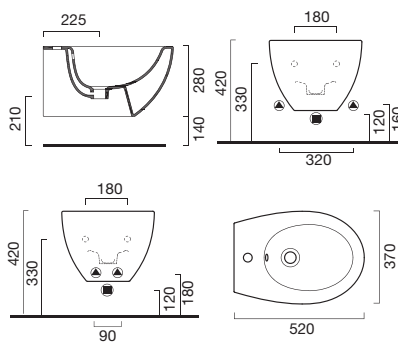

100 x 48 cm

100CO300
100CO300OH
P100CO300

80 x 48 cm

80CO300
80CO300OH
P80CO300

Waschtisch

1 HL durchgestochen, 2 HL vorgestanzt
3 HL vorgestochen
Handtuchreling

67 x 48 cm

67CO300
67CO300OH
P67CO300

62 x 48 cm

62CO300
62CO300OH
P62CO300

55 x 48 cm

55CO300
55CO300OH
P55CO300

Waschtisch

1 HL durchgestochen, 2 HL vorgestanzt
ohne HL
Handtuchreling

45 x 34 cm

45CO300
45CO300OH
P45CO300

Wand-Tiefspül-WC*
spülrandlos

37 x 53 cm
VSRCO300

WC-Sitz
passend zu Wand-Tiefspül-WC VSRCO300
LICO300

Wand-Bidet*

37 x 53 cm
BSRCO300

WC-Sitz mit soft-close
passend zu Wand-Tiefspül-WC VSRCO300
LIPCO300

Objekt Wand Tiefspül-WC*

37 x 52 cm
VSCO300

WC-Sitz
passend zu Wand-Tiefspül-WC VSCO300
LISTCO300

Objekt Wand Bidet*

37 x 52 cm
BSCO300

WC-Sitz mit soft-close
passend zu Wand-Tiefspül-WC VSCO300
LISTPCO300

*Installation nur an M12
Alle WCs und Bidets serienmäßig mit Oberflächenveredelung Cataglaze