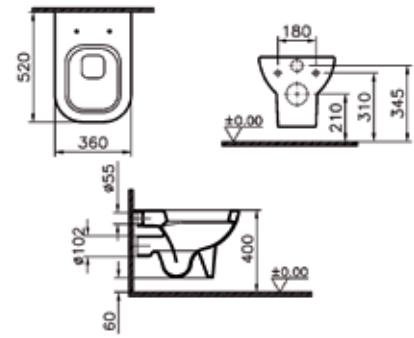

Einbauwaschtisch
oval

60 x 46,5 cm **6030B003-0001**

Aufsatzwaschtisch
(nicht für die Wandmontage geeignet)

60 cm **4432B003-0631**

Möbelwaschtisch

60 cm **4238B003-0861**

80 cm **4239B003-0861**

Halbsäule für

Handwaschbecken
5280L003-7200

Waschtische
5281L003-7200

Produktübersicht concept 200.

Bidet
wandhängend

52,5 cm **5165N003-1123**

Urinal
mit Zulauf von hinten

mit Deckel **5218N003D6069**
ohne Deckel **5218N003-1077**

Tiefspül-WC
wandhängend

48 cm **5216N003-1125**

52 cm **5160N003-1125**

Tiefspül-WC
wandhängend mit verdeckter Befestigung

52 cm **5648B403-1125**

Flachspül-WC
wandhängend

52 cm **5217N003-1125**

Tiefspül-WC
wandhängend, spülrandlos, mit Flush-Technologie

52 cm **7744N003-1125**

Tiefspül-WC wandhängend, mit verdeckter Befestigung,
spülrandlos, mit Flush-Technologie, Passend: WC-Sitz 90-003-409

56 cm **7672B003-0075**

concept 100 Sanitärkeramik

Flexible Badgestaltung.