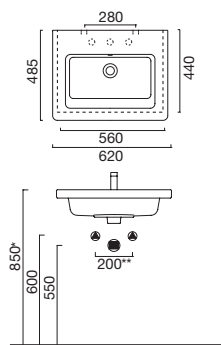

Produktübersicht concept 300.

Doppelwaschtisch

2 HL durchgestochen, 4 HL vorgestanzt
6 HL vorgestochen
Handtuchreling

125 x 48 cm

125CO300
125CO300OH
P125CO300

Waschtisch

1 HL durchgestochen, 2 HL vorgestanzt
3 HL vorgestochen
Handtuchreling

100 x 48 cm

100CO300
100CO300OH
P100CO300

80 x 48 cm

80CO300
80CO300OH
P80CO300

Waschtisch

1 HL durchgestochen, 2 HL vorgestanzt
3 HL vorgestochen
Handtuchreling

67 x 48 cm

67CO300
67CO300OH
P67CO300