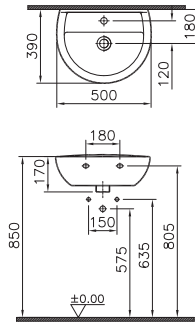

Waschtisch
unterfahrbar und mit großzügiger Ablagefläche

Produktübersicht concept 100.

Handwaschbecken

45 cm **5270L003-1121**

50 cm **5271L003-1121**

Waschtisch

55 cm **5272L003-1121**

60 cm **5273L003-1121**