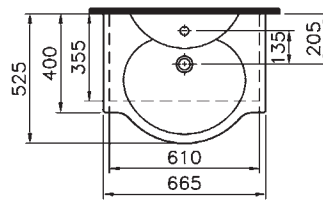

Waschtisch
unterfahrbar und mit großzügiger Ablagefläche

Produktübersicht concept 100.

Handwaschbecken

45 cm **5270L003-1121**

50 cm **5271L003-1121**

Waschtisch

55 cm **5272L003-1121**

60 cm **5273L003-1121**

65 cm **5274L003-1121**

Halbsäule für

Handwaschbecken
5280L003-7200

Waschtische
5281L003-7200

Keramikablage 50 cm **5287B003-7200**
60 cm **5288B003-7200**

Möbelwaschtisch

66,5 cm **4047B003-0001**

Möbelwaschtisch

86 cm **4044B003-0001**

Möbelwaschtisch

106 cm **4045B003-0001**

Handwaschbecken
mit geringer Ausladung

38 cm **6018L003-0811**

Waschtisch
mit geringer Ausladung

53 cm **6024L003-0811**

60 cm **6604L003-0001**