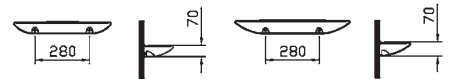

Halbsäule für

Handwaschbecken
5280L003-7200

Waschtische
5281L003-7200

Keramikablage 50 cm **5287B003-7200**
60 cm **5288B003-7200**