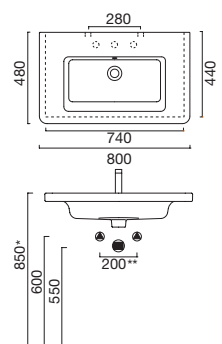

Produktübersicht concept 300.

Doppelwaschtisch

2 HL durchgestochen, 4 HL vorgestanzt
6 HL vorgestochen
Handtuchreling

125 x 48 cm

125CO300
125CO300OH
P125CO300

Waschtisch

1 HL durchgestochen, 2 HL vorgestanzt
3 HL vorgestochen
Handtuchreling

100 x 48 cm

100CO300
100CO300OH
P100CO300

80 x 48 cm

80CO300
80CO300OH
P80CO300

Waschtisch

1 HL durchgestochen, 2 HL vorgestanzt
3 HL vorgestochen
Handtuchreling

67 x 48 cm

67CO300
67CO300OH
P67CO300

62 x 48 cm

62CO300
62CO300OH
P62CO300

55 x 48 cm

55CO300
55CO300OH
P55CO300

Waschtisch

1 HL durchgestochen, 2 HL vorgestanzt
ohne HL
Handtuchreling

45 x 34 cm

45CO300
45CO300OH
P45CO300