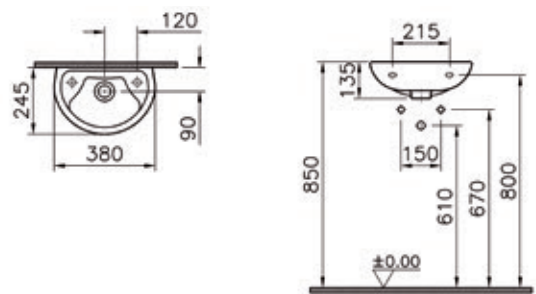

65 cm **5274L003-1121**

Halbsäule für

Handwaschbecken
5280L003-7200

Waschtische
5281L003-7200

Keramikablage 50 cm **5287B003-7200**
60 cm **5288B003-7200**

Möbelwaschtisch

66,5 cm **4047B003-0001**

Möbelwaschtisch

86 cm **4044B003-0001**

Möbelwaschtisch

106 cm **4045B003-0001**

Handwaschbecken
mit geringer Ausladung

38 cm **6018L003-0811**

Waschtisch
mit geringer Ausladung

53 cm **6024L003-0811**

60 cm **6604L003-0001**

Produktübersicht concept 100.

Eckwaschtisch
mit geringer Ausladung

40 cm **6093L003-0001**

Stand-Tiefspül-WC
Stand-Flachspül-WC

Ausführung tief
47,5 cm **5285L003-1125**

Ausführung flach
47,5 cm **5286L003-1125**