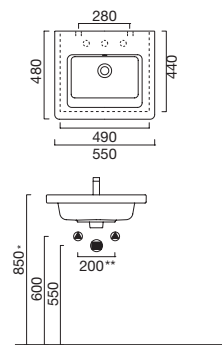

Produktübersicht concept 300.

Doppelwaschtisch

2 HL durchgestochen, 4 HL vorgestanzt
6 HL vorgestochen
Handtuchreling

125 x 48 cm

125CO300
125CO300OH
P125CO300

Waschtisch

1 HL durchgestochen, 2 HL vorgestanzt
3 HL vorgestochen
Handtuchreling

100 x 48 cm

100CO300
100CO300OH
P100CO300

80 x 48 cm

80CO300
80CO300OH
P80CO300

Waschtisch

1 HL durchgestochen, 2 HL vorgestanzt
3 HL vorgestochen
Handtuchreling

67 x 48 cm

67CO300
67CO300OH
P67CO300

62 x 48 cm

62CO300
62CO300OH
P62CO300

55 x 48 cm

55CO300
55CO300OH
P55CO300

Waschtisch

1 HL durchgestochen, 2 HL vorgestanzt
ohne HL
Handtuchreling

45 x 34 cm

45CO300
45CO300OH
P45CO300