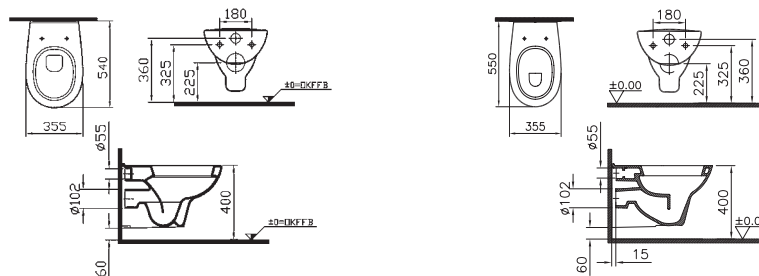

86 cm **4044B003-0001**

Möbelwaschtisch

106 cm **4045B003-0001**

Handwaschbecken
mit geringer Ausladung

38 cm **6018L003-0811**

Waschtisch
mit geringer Ausladung

53 cm **6024L003-0811**

60 cm **6604L003-0001**

Produktübersicht concept 100.

Eckwaschtisch
mit geringer Ausladung

40 cm **6093L003-0001**

Stand-Tiefspül-WC
Stand-Flachspül-WC

Ausführung tief
47,5 cm **5285L003-1125**

Ausführung flach
47,5 cm **5286L003-1125**

Tiefspül-WC wandhängend
Flachspül-WC wandhängend

Ausführung tief
54 cm **5283L003-1128**

Ausführung flach
54 cm **5284L003-1125**

Bidet
wandhängend

54 cm **5282L003-1123**

Tiefspül-WC
wandhängend, spülrandlos, mit Flush-Technologie

52 cm **7741N003-1428**

Produktübersicht concept 100 barrierefrei.

Breite	Variante	Artikelnummer	Breite	Variante	Artikelnummer
60 cm	mit Hahnloch, mit Überlauf	5289N003-1121	65 cm	mit Hahnloch, mit Überlauf	5291N003-1121
60 cm	ohne Hahnloch, mit Überlauf	5289B003-0012	65 cm	ohne Hahnloch, mit Überlauf	5291B003-0012
60 cm	ohne Hahnloch, ohne Überlauf	5289B003-0016	65 cm	ohne Hahnloch, ohne Überlauf	5291B003-0016
60 cm	mit Hahnloch, ohne Überlauf	5289B003-0041	65 cm	mit Hahnloch, ohne Überlauf	5291B003-0041