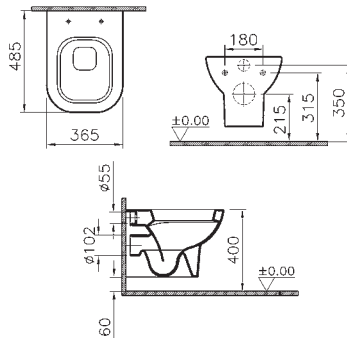

Einbauwaschtisch
oval

60 x 46,5 cm **6030B003-0001**

Aufsatzwaschtisch
(nicht für die Wandmontage geeignet)

60 cm **4432B003-0631**

Möbelwaschtisch

60 cm **4238B003-0861**

80 cm **4239B003-0861**

Halbsäule für

Handwaschbecken
5280L003-7200

Waschtische
5281L003-7200

Produktübersicht concept 200.

Bidet
wandhängend

52,5 cm **5165N003-1123**

Urinal
mit Zulauf von hinten

mit Deckel **5218N003D6069**
ohne Deckel **5218N003-1077**

Tiefspül-WC
wandhängend

48 cm **5216N003-1125**

52 cm **5160N003-1125**

Tiefspül-WC
wandhängend mit verdeckter Befestigung

52 cm **5648B403-1125**

Flachspül-WC
wandhängend

52 cm **5217N003-1125**

Tiefspül-WC
wandhängend, spülrandlos, mit Flush-Technologie

52 cm **7744N003-1125**

Tiefspül-WC wandhängend, mit verdeckter Befestigung,
spülrandlos, mit Flush-Technologie, Passend: WC-Sitz 90-003-409

56 cm **7672B003-0075**

concept 100 Sanitärkeramik

Flexible Badgestaltung.