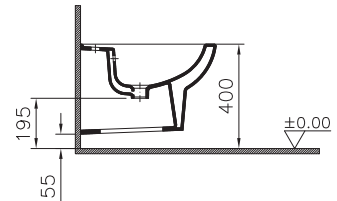

Produktübersicht concept 200.

Bidet
wandhängend

52,5 cm **5165N003-1123**