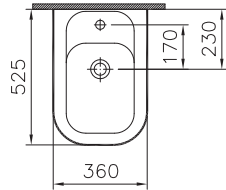

Handwaschbecken

50 cm **5275L003-1121**

Waschtisch

60 cm **5276L003-1121**

65 cm **5277L003-1121**

70 cm **5278L003-1121**

Waschtisch

80 cm **5279L003-1121**

Einbauwaschtisch
oval

60 x 46,5 cm **6030B003-0001**

Aufsatzwaschtisch
(nicht für die Wandmontage geeignet)

60 cm **4432B003-0631**

Möbelwaschtisch

60 cm **4238B003-0861**

80 cm **4239B003-0861**

Halbsäule für

Handwaschbecken
5280L003-7200

Waschtische
5281L003-7200

Produktübersicht concept 200.

Bidet
wandhängend

52,5 cm **5165N003-1123**

Urinal
mit Zulauf von hinten

mit Deckel **5218N003D6069**
ohne Deckel **5218N003-1077**