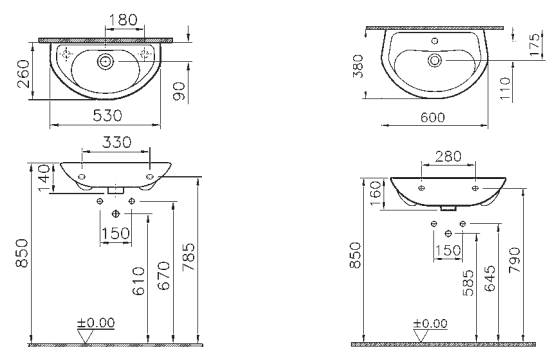

65 cm **5274L003-1121**

Halbsäule für

Handwaschbecken
5280L003-7200

Waschtische
5281L003-7200

Keramikablage 50 cm **5287B003-7200**
60 cm **5288B003-7200**

Möbelwaschtisch

66,5 cm **4047B003-0001**

Möbelwaschtisch

86 cm **4044B003-0001**

Möbelwaschtisch

106 cm **4045B003-0001**

Handwaschbecken
mit geringer Ausladung

38 cm **6018L003-0811**

Waschtisch
mit geringer Ausladung

53 cm **6024L003-0811**

60 cm **6604L003-0001**

Produktübersicht concept 100.

Eckwaschtisch
mit geringer Ausladung

40 cm **6093L003-0001**

Stand-Tiefspül-WC
Stand-Flachspül-WC

Ausführung tief
47,5 cm **5285L003-1125**

Ausführung flach
47,5 cm **5286L003-1125**