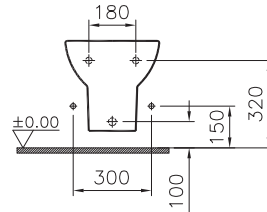

Produktübersicht concept 200.

Bidet
wandhängend

52,5 cm **5165N003-1123**