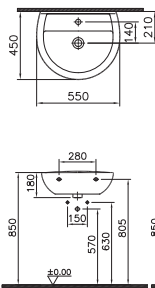

Waschtisch
unterfahrbar und mit großzügiger Ablagefläche

Produktübersicht concept 100.

Handwaschbecken

45 cm **5270L003-1121**

50 cm **5271L003-1121**

Waschtisch

55 cm **5272L003-1121**

60 cm **5273L003-1121**

65 cm **5274L003-1121**

Halbsäule für

Handwaschbecken
5280L003-7200

Waschtische
5281L003-7200

Keramikablage 50 cm **5287B003-7200**
60 cm **5288B003-7200**

Möbelwaschtisch

66,5 cm **4047B003-0001**

Möbelwaschtisch

86 cm **4044B003-0001**

Möbelwaschtisch

106 cm **4045B003-0001**

Handwaschbecken
mit geringer Ausladung

38 cm **6018L003-0811**

Waschtisch
mit geringer Ausladung

53 cm **6024L003-0811**

60 cm **6604L003-0001**