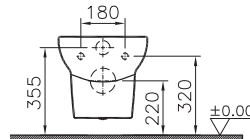

Tiefspül-WC
wandhängend

48 cm **5216N003-1125**

52 cm **5160N003-1125**

Tiefspül-WC
wandhängend mit verdeckter Befestigung

52 cm **5648B403-1125**

Flachspül-WC
wandhängend

52 cm **5217N003-1125**

Tiefspül-WC
wandhängend, spülrandlos, mit Flush-Technologie