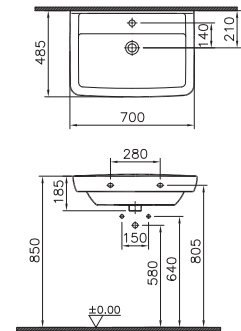

Handwaschbecken

50 cm **5275L003-1121**

Waschtisch

60 cm **5276L003-1121**

65 cm **5277L003-1121**

70 cm **5278L003-1121**

Waschtisch

80 cm **5279L003-1121**

Einbauwaschtisch
oval

60 x 46,5 cm **6030B003-0001**

Aufsatzwaschtisch
(nicht für die Wandmontage geeignet)

60 cm **4432B003-0631**

Möbelwaschtisch

60 cm **4238B003-0861**

80 cm **4239B003-0861**

Halbsäule für