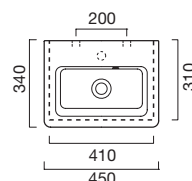

Produktübersicht concept 300.

Doppelwaschtisch

2 HL durchgestochen, 4 HL vorgestanzt
6 HL vorgestochen
Handtuchreling

125 x 48 cm

125CO300
125CO300OH
P125CO300

Waschtisch

1 HL durchgestochen, 2 HL vorgestanzt
3 HL vorgestochen
Handtuchreling

100 x 48 cm

100CO300
100CO300OH
P100CO300

80 x 48 cm

80CO300
80CO300OH
P80CO300

Waschtisch

1 HL durchgestochen, 2 HL vorgestanzt
3 HL vorgestochen
Handtuchreling

67 x 48 cm

67CO300
67CO300OH
P67CO300

62 x 48 cm

62CO300
62CO300OH
P62CO300

55 x 48 cm

55CO300
55CO300OH
P55CO300

Waschtisch

1 HL durchgestochen, 2 HL vorgestanzt
ohne HL
Handtuchreling

45 x 34 cm

45CO300
45CO300OH
P45CO300