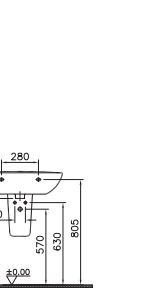

Waschtisch
unterfahrbar und mit großzügiger Ablagefläche

Produktübersicht concept 100.

Handwaschbecken

45 cm **5270L003-1121**

50 cm **5271L003-1121**

Waschtisch

55 cm **5272L003-1121**

60 cm **5273L003-1121**

65 cm **5274L003-1121**

Halbsäule für

Handwaschbecken
5280L003-7200

Waschtische
5281L003-7200

Keramikablage 50 cm **5287B003-7200**
60 cm **5288B003-7200**

Möbelwaschtisch

66,5 cm **4047B003-0001**

Möbelwaschtisch