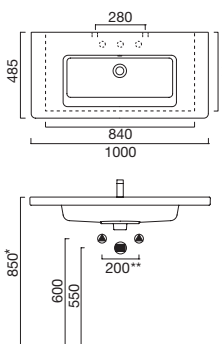

Produktübersicht concept 300.

Doppelwaschtisch

2 HL durchgestochen, 4 HL vorgestanzt
6 HL vorgestochen
Handtuchreling

125 x 48 cm

125CO300
125CO300OH
P125CO300

Waschtisch

1 HL durchgestochen, 2 HL vorgestanzt
3 HL vorgestochen
Handtuchreling

100 x 48 cm

100CO300
100CO300OH
P100CO300

80 x 48 cm

80CO300
80CO300OH
P80CO300

Waschtisch

1 HL durchgestochen, 2 HL vorgestanzt
3 HL vorgestochen
Handtuchreling

67 x 48 cm

67CO300
67CO300OH
P67CO300

62 x 48 cm

62CO300
62CO300OH
P62CO300

55 x 48 cm

55CO300
55CO300OH
P55CO300

Waschtisch

1 HL durchgestochen, 2 HL vorgestanzt
ohne HL
Handtuchreling

45 x 34 cm

45CO300
45CO300OH
P45CO300