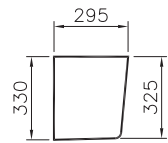

Handwaschbecken

50 cm **5275L003-1121**

Waschtisch

60 cm **5276L003-1121**

65 cm **5277L003-1121**

70 cm **5278L003-1121**

Waschtisch

80 cm **5279L003-1121**

Einbauwaschtisch
oval

60 x 46,5 cm **6030B003-0001**

Aufsatzwaschtisch
(nicht für die Wandmontage geeignet)

60 cm **4432B003-0631**

Möbelwaschtisch

60 cm **4238B003-0861**

80 cm **4239B003-0861**

Halbsäule für