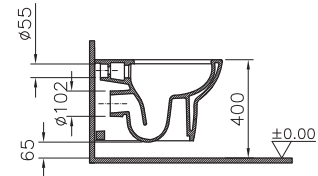

Tiefspül-WC
wandhängend

48 cm **5216N003-1125**

52 cm **5160N003-1125**

Tiefspül-WC
wandhängend mit verdeckter Befestigung

52 cm **5648B403-1125**

Flachspül-WC
wandhängend

52 cm **5217N003-1125**

Tiefspül-WC
wandhängend, spülrandlos, mit Flush-Technologie

52 cm **7744N003-1125**

Tiefspül-WC wandhängend, mit verdeckter Befestigung,
spülrandlos, mit Flush-Technologie, Passend: WC-Sitz 90-003-409

56 cm **7672B003-0075**

concept 100 Sanitärkeramik

Flexible Badgestaltung.