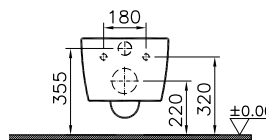

Tiefspül-WC wandhängend, mit verdeckter Befestigung,
spülrandlos, mit Flush-Technologie, Passend: WC-Sitz 90-003-409

56 cm **7672B003-0075**