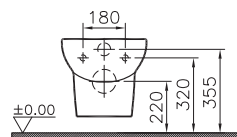

Tiefspül-WC
wandhängend mit verdeckter Befestigung

52 cm **5648B403-1125**