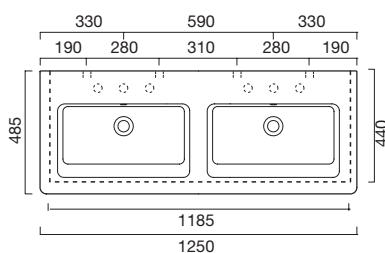

Produktübersicht concept 300.