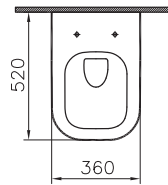

Handwaschbecken
5280L003-7200

Waschtische
5281L003-7200

Produktübersicht concept 200.

Bidet
wandhängend

52,5 cm **5165N003-1123**

Urinal
mit Zulauf von hinten

mit Deckel **5218N003D6069**
ohne Deckel **5218N003-1077**

Tiefspül-WC
wandhängend

48 cm **5216N003-1125**

52 cm **5160N003-1125**

Tiefspül-WC
wandhängend mit verdeckter Befestigung

52 cm **5648B403-1125**

Flachspül-WC
wandhängend

52 cm **5217N003-1125**

Tiefspül-WC
wandhängend, spülrandlos, mit Flush-Technologie