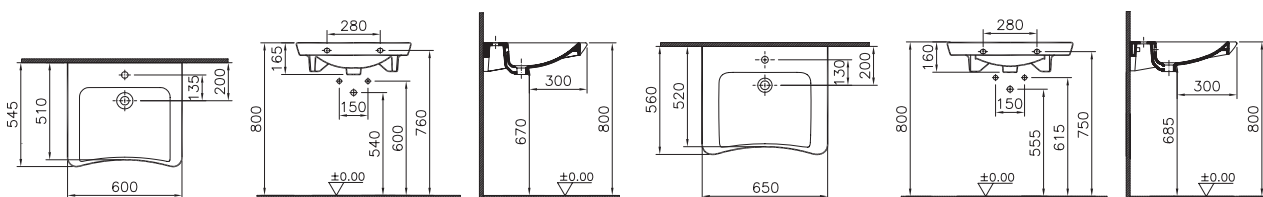

52 cm **7741N003-1428**

Produktübersicht concept 100 barrierefrei.

Breite	Variante	Artikelnummer	Breite	Variante	Artikelnummer
60 cm	mit Hahnloch, mit Überlauf	5289N003-1121	65 cm	mit Hahnloch, mit Überlauf	5291N003-1121
60 cm	ohne Hahnloch, mit Überlauf	5289B003-0012	65 cm	ohne Hahnloch, mit Überlauf	5291B003-0012
60 cm	ohne Hahnloch, ohne Überlauf	5289B003-0016	65 cm	ohne Hahnloch, ohne Überlauf	5291B003-0016
60 cm	mit Hahnloch, ohne Überlauf	5289B003-0041	65 cm	mit Hahnloch, ohne Überlauf	5291B003-0041

Waschtisch

unterfahrbar, erhältlich in Breite 60 und 65 cm, Varianten mit/ohne Hahnloch und mit/ohne Überlaufloch

Waschtisch unterfahrbar 60 cm

Waschtisch unterfahrbar 65 cm

Wand-Tiefspül-WC

verlängert 70 cm, spülrandlos, mit Flush-Technologie