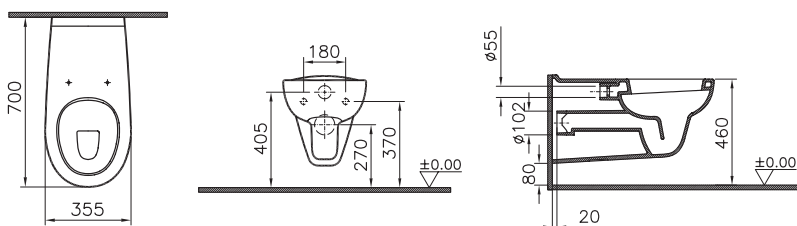

Wand-Tiefspül-WC

verlängert 70 cm, spülrandlos, mit Flush-Technologie

5810N003-1125

Wand-Flachspül-WC

verlängert 70 cm

5811N003-1125

Die barrierefreien Produkte sind ebenfalls in der reinigungsfreundlichen Oberfläche concept clean erhältlich.