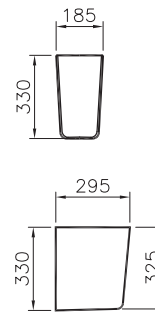

Waschtisch
unterfahrbar und mit großzügiger Ablagefläche

Produktübersicht concept 100.

Handwaschbecken

45 cm **5270L003-1121**

50 cm **5271L003-1121**

Waschtisch

55 cm **5272L003-1121**

60 cm **5273L003-1121**

65 cm **5274L003-1121**

Halbsäule für

Handwaschbecken
5280L003-7200

Waschtische
5281L003-7200

Keramikablage 50 cm **5287B003-7200**
60 cm **5288B003-7200**

Möbelwaschtisch

66,5 cm **4047B003-0001**

Möbelwaschtisch

86 cm **4044B003-0001**

Möbelwaschtisch

106 cm **4045B003-0001**

Handwaschbecken
mit geringer Ausladung

38 cm **6018L003-0811**

Waschtisch
mit geringer Ausladung

53 cm **6024L003-0811**

60 cm **6604L003-0001**