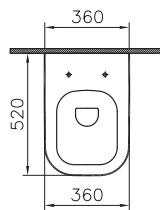

Tiefspül-WC
wandhängend mit verdeckter Befestigung

52 cm **5648B403-1125**