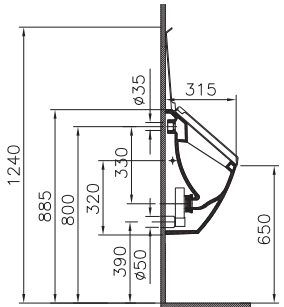

Einbauwaschtisch
oval

60 x 46,5 cm **6030B003-0001**

Aufsatzwaschtisch
(nicht für die Wandmontage geeignet)

60 cm **4432B003-0631**

Möbelwaschtisch

60 cm **4238B003-0861**

80 cm **4239B003-0861**

Halbsäule für

Handwaschbecken
5280L003-7200

Waschtische
5281L003-7200

Produktübersicht concept 200.

Bidet
wandhängend

52,5 cm **5165N003-1123**

Urinal
mit Zulauf von hinten

mit Deckel **5218N003D6069**
ohne Deckel **5218N003-1077**