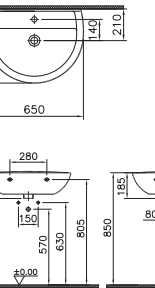

Waschtisch
unterfahrbar und mit großzügiger Ablagefläche

Produktübersicht concept 100.

Handwaschbecken

45 cm **5270L003-1121**

50 cm **5271L003-1121**

Waschtisch

55 cm **5272L003-1121**

60 cm **5273L003-1121**

65 cm **5274L003-1121**

Halbsäule für

Handwaschbecken
5280L003-7200

Waschtische
5281L003-7200

Keramikablage 50 cm **5287B003-7200**
60 cm **5288B003-7200**

Möbelwaschtisch

66,5 cm **4047B003-0001**

Möbelwaschtisch

86 cm **4044B003-0001**

Möbelwaschtisch

106 cm **4045B003-0001**

Handwaschbecken
mit geringer Ausladung

38 cm **6018L003-0811**

Waschtisch
mit geringer Ausladung

53 cm **6024L003-0811**

60 cm **6604L003-0001**