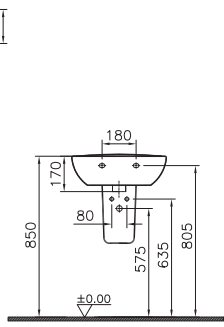

Bei der concept 100 Badkeramik für barrierefreie Anwendung ist das Ziel Funktionalität – kombiniert mit ansprechendem Design.

Wand-WC
mit Ausladung von 70 cm – für die barrierefreie Anwendung nach DIN 18040 geeignet

Waschtisch
unterfahrbar und mit großzügiger Ablagefläche

Produktübersicht concept 100.

Handwaschbecken

45 cm **5270L003-1121**

50 cm **5271L003-1121**

Waschtisch

55 cm **5272L003-1121**

60 cm **5273L003-1121**