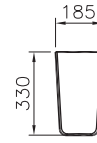

Einbauwaschtisch
oval

60 x 46,5 cm **6030B003-0001**

Aufsatzwaschtisch
(nicht für die Wandmontage geeignet)

60 cm **4432B003-0631**

Möbelwaschtisch

60 cm **4238B003-0861**

80 cm **4239B003-0861**

Halbsäule für