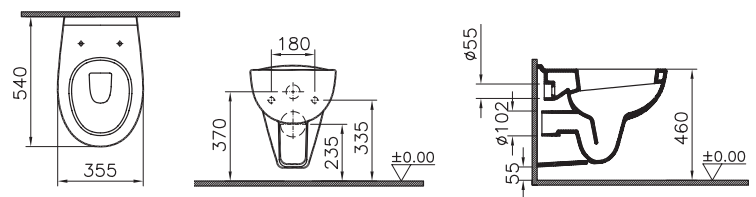

52 cm **7741N003-1428**

Produktübersicht concept 100 barrierefrei.

Breite	Variante	Artikelnummer	Breite	Variante	Artikelnummer
60 cm	mit Hahnloch, mit Überlauf	5289N003-1121	65 cm	mit Hahnloch, mit Überlauf	5291N003-1121
60 cm	ohne Hahnloch, mit Überlauf	5289B003-0012	65 cm	ohne Hahnloch, mit Überlauf	5291B003-0012
60 cm	ohne Hahnloch, ohne Überlauf	5289B003-0016	65 cm	ohne Hahnloch, ohne Überlauf	5291B003-0016
60 cm	mit Hahnloch, ohne Überlauf	5289B003-0041	65 cm	mit Hahnloch, ohne Überlauf	5291B003-0041

Waschtisch

unterfahrbar, erhältlich in Breite 60 und 65 cm, Varianten mit/ohne Hahnloch und mit/ohne Überlaufloch

Waschtisch unterfahrbar 60 cm

Waschtisch unterfahrbar 65 cm

Wand-Tiefspül-WC

verlängert 70 cm, spülrandlos, mit Flush-Technologie

5810N003-1125

Wand-Flachspül-WC

verlängert 70 cm

5811N003-1125

Die barrierefreien Produkte sind ebenfalls in der reinigungsfreundlichen Oberfläche concept clean erhältlich.

Produktübersicht concept 100 barrierefrei.

Wand-Tiefspül-WC
verlängert 70 cm

5813N003-1125

Wand-Tiefspül-WC
54 x 35,5 cm, +6 cm Sitzhöhe, passt aber auf normale Anschlüsse

5812N003-1125

Stand-Tiefspül-WC
48,5 x 35,5 cm, 46 cm Sitzhöhe

5814N003-1377