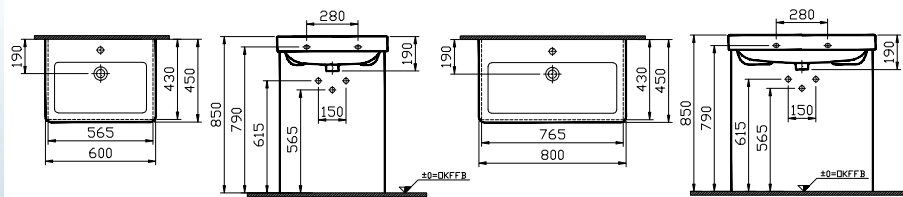

Einbauwaschtisch
oval

60 x 46,5 cm **6030B003-0001**

Aufsatzwaschtisch
(nicht für die Wandmontage geeignet)

60 cm **4432B003-0631**

Möbelwaschtisch

60 cm **4238B003-0861**

80 cm **4239B003-0861**

Halbsäule für