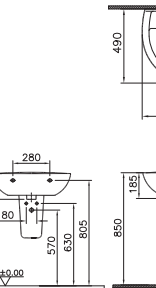

Waschtisch
unterfahrbar und mit großzügiger Ablagefläche

Produktübersicht concept 100.

Handwaschbecken

45 cm **5270L003-1121**

50 cm **5271L003-1121**

Waschtisch

55 cm **5272L003-1121**

60 cm **5273L003-1121**

65 cm **5274L003-1121**

Halbsäule für

Handwaschbecken
5280L003-7200

Waschtische
5281L003-7200

Keramikablage 50 cm **5287B003-7200**
60 cm **5288B003-7200**

Möbelwaschtisch

66,5 cm **4047B003-0001**

Möbelwaschtisch

86 cm **4044B003-0001**

Möbelwaschtisch

106 cm **4045B003-0001**

Handwaschbecken
mit geringer Ausladung

38 cm **6018L003-0811**

Waschtisch
mit geringer Ausladung

53 cm **6024L003-0811**

60 cm **6604L003-0001**