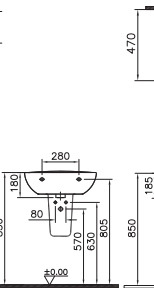

Waschtisch
unterfahrbar und mit großzügiger Ablagefläche

Produktübersicht concept 100.

Handwaschbecken

45 cm **5270L003-1121**

50 cm **5271L003-1121**

Waschtisch

55 cm **5272L003-1121**

60 cm **5273L003-1121**

65 cm **5274L003-1121**

Halbsäule für

Handwaschbecken
5280L003-7200

Waschtische
5281L003-7200

Keramikablage 50 cm **5287B003-7200**
60 cm **5288B003-7200**

Möbelwaschtisch

66,5 cm **4047B003-0001**

Möbelwaschtisch

86 cm **4044B003-0001**

Möbelwaschtisch

106 cm **4045B003-0001**

Handwaschbecken
mit geringer Ausladung

38 cm **6018L003-0811**

Waschtisch
mit geringer Ausladung

53 cm **6024L003-0811**

60 cm **6604L003-0001**