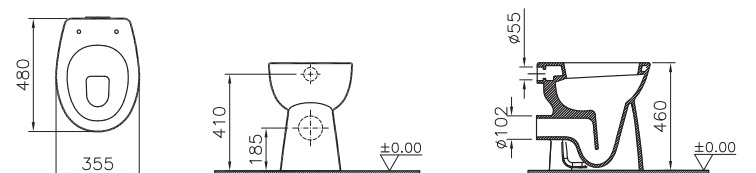

Wand-Tiefspül-WC
verlängert 70 cm

5813N003-1125

Wand-Tiefspül-WC
54 x 35,5 cm, +6 cm Sitzhöhe, passt aber auf normale Anschlüsse

5812N003-1125

Stand-Tiefspül-WC
48,5 x 35,5 cm, 46 cm Sitzhöhe

5814N003-1377

Stand-Flachspül-WC
48 x 35,5 cm, 46 cm Sitzhöhe

5815N003-1377

Bestens beraten.

concept steht für intelligente und technologisch hochwertige Produkte in modernem Design. Variable Kombinationsmöglichkeiten des haustechnischen Programms erlauben eine individuelle Gestaltung im Sanitär-, Installations- und Heizungsbereich.