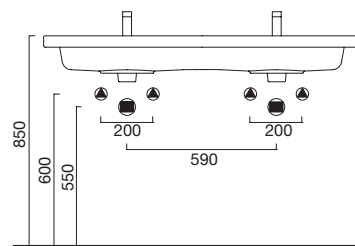

Produktübersicht concept 300.

Doppelwaschtisch

2 HL durchgestochen, 4 HL vorgestanzt
6 HL vorgestochen
Handtuchreling

125 x 48 cm

125CO300
125CO300OH
P125CO300

Waschtisch

1 HL durchgestochen, 2 HL vorgestanzt
3 HL vorgestochen
Handtuchreling