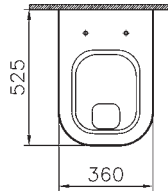

Handwaschbecken
5280L003-7200

Waschtische
5281L003-7200

Produktübersicht concept 200.

Bidet
wandhängend

52,5 cm **5165N003-1123**

Urinal
mit Zulauf von hinten

mit Deckel **5218N003D6069**
ohne Deckel **5218N003-1077**

Tiefspül-WC
wandhängend

48 cm **5216N003-1125**

52 cm **5160N003-1125**

Tiefspül-WC
wandhängend mit verdeckter Befestigung

52 cm **5648B403-1125**

Flachspül-WC
wandhängend

52 cm **5217N003-1125**

Tiefspül-WC
wandhängend, spülrandlos, mit Flush-Technologie