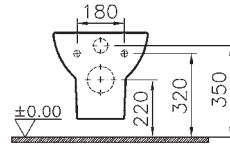

Tiefspül-WC
wandhängend

48 cm **5216N003-1125**

52 cm **5160N003-1125**

Tiefspül-WC
wandhängend mit verdeckter Befestigung

52 cm **5648B403-1125**

Flachspül-WC
wandhängend

52 cm **5217N003-1125**

Tiefspül-WC
wandhängend, spülrandlos, mit Flush-Technologie