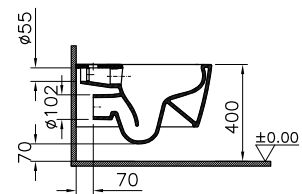

Tiefspül-WC wandhängend, mit verdeckter Befestigung,
spülrandlos, mit Flush-Technologie, Passend: WC-Sitz 90-003-409

56 cm **7672B003-0075**