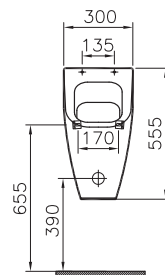

Handwaschbecken

50 cm **5275L003-1121**

Waschtisch

60 cm **5276L003-1121**

65 cm **5277L003-1121**

70 cm **5278L003-1121**

Waschtisch

80 cm **5279L003-1121**

Einbauwaschtisch
oval

60 x 46,5 cm **6030B003-0001**

Aufsatzwaschtisch
(nicht für die Wandmontage geeignet)

60 cm **4432B003-0631**

Möbelwaschtisch

60 cm **4238B003-0861**

80 cm **4239B003-0861**

Halbsäule für

Handwaschbecken
5280L003-7200

Waschtische
5281L003-7200

Produktübersicht concept 200.

Bidet
wandhängend

52,5 cm **5165N003-1123**

Urinal
mit Zulauf von hinten

mit Deckel **5218N003D6069**
ohne Deckel **5218N003-1077**

Tiefspül-WC
wandhängend

48 cm **5216N003-1125**

52 cm **5160N003-1125**

Tiefspül-WC
wandhängend mit verdeckter Befestigung

52 cm **5648B403-1125**

Flachspül-WC
wandhängend

52 cm **5217N003-1125**

Tiefspül-WC
wandhängend, spülrandlos, mit Flush-Technologie