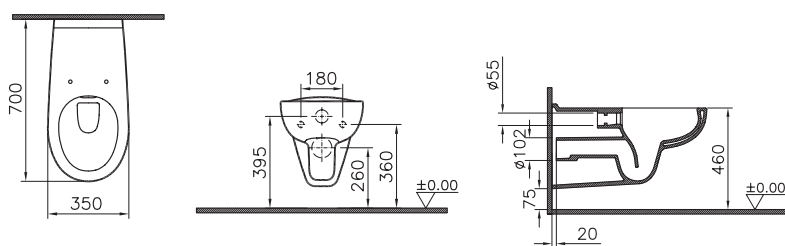

Tiefspül-WC wandhängend
Flachspül-WC wandhängend

Ausführung tief
54 cm **5283L003-1128**

Ausführung flach
54 cm **5284L003-1125**

Bidet
wandhängend

54 cm **5282L003-1123**

Tiefspül-WC
wandhängend, spülrandlos, mit Flush-Technologie

52 cm **7741N003-1428**

Produktübersicht concept 100 barrierefrei.

Breite	Variante	Artikelnummer	Breite	Variante	Artikelnummer
60 cm	mit Hahnloch, mit Überlauf	5289N003-1121	65 cm	mit Hahnloch, mit Überlauf	5291N003-1121
60 cm	ohne Hahnloch, mit Überlauf	5289B003-0012	65 cm	ohne Hahnloch, mit Überlauf	5291B003-0012
60 cm	ohne Hahnloch, ohne Überlauf	5289B003-0016	65 cm	ohne Hahnloch, ohne Überlauf	5291B003-0016
60 cm	mit Hahnloch, ohne Überlauf	5289B003-0041	65 cm	mit Hahnloch, ohne Überlauf	5291B003-0041

Waschtisch

unterfahrbar, erhältlich in Breite 60 und 65 cm, Varianten mit/ohne Hahnloch und mit/ohne Überlaufloch

Waschtisch unterfahrbar 60 cm

Waschtisch unterfahrbar 65 cm

Wand-Tiefspül-WC

verlängert 70 cm, spülrandlos, mit Flush-Technologie