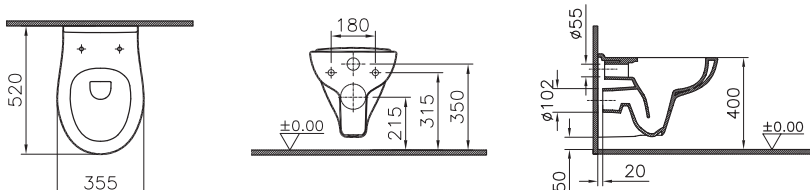

Produktübersicht concept 100.

Eckwaschtisch
mit geringer Ausladung

40 cm **6093L003-0001**

Stand-Tiefspül-WC
Stand-Flachspül-WC

Ausführung tief
47,5 cm **5285L003-1125**

Ausführung flach
47,5 cm **5286L003-1125**

Tiefspül-WC wandhängend
Flachspül-WC wandhängend

Ausführung tief
54 cm **5283L003-1128**

Ausführung flach
54 cm **5284L003-1125**

Bidet
wandhängend

54 cm **5282L003-1123**

Tiefspül-WC
wandhängend, spülrandlos, mit Flush-Technologie

52 cm **7741N003-1428**

Produktübersicht concept 100 barrierefrei.

Breite	Variante	Artikelnummer	Breite	Variante	Artikelnummer
60 cm	mit Hahnloch, mit Überlauf	5289N003-1121	65 cm	mit Hahnloch, mit Überlauf	5291N003-1121
60 cm	ohne Hahnloch, mit Überlauf	5289B003-0012	65 cm	ohne Hahnloch, mit Überlauf	5291B003-0012
60 cm	ohne Hahnloch, ohne Überlauf	5289B003-0016	65 cm	ohne Hahnloch, ohne Überlauf	5291B003-0016
60 cm	mit Hahnloch, ohne Überlauf	5289B003-0041	65 cm	mit Hahnloch, ohne Überlauf	5291B003-0041