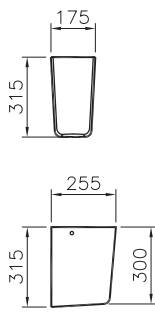

Waschtisch
unterfahrbar und mit großzügiger Ablagefläche

Produktübersicht concept 100.

Handwaschbecken

45 cm **5270L003-1121**

50 cm **5271L003-1121**

Waschtisch

55 cm **5272L003-1121**

60 cm **5273L003-1121**

65 cm **5274L003-1121**

Halbsäule für

Handwaschbecken
5280L003-7200

Waschtische
5281L003-7200

Keramikablage 50 cm **5287B003-7200**
60 cm **5288B003-7200**

Möbelwaschtisch

66,5 cm **4047B003-0001**

Möbelwaschtisch

86 cm **4044B003-0001**

Möbelwaschtisch

106 cm **4045B003-0001**

Handwaschbecken
mit geringer Ausladung

38 cm **6018L003-0811**

Waschtisch
mit geringer Ausladung

53 cm **6024L003-0811**

60 cm **6604L003-0001**