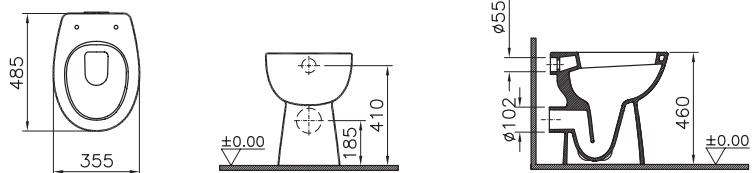

Stand-Tiefspül-WC
48,5 x 35,5 cm, 46 cm Sitzhöhe

5814N003-1377