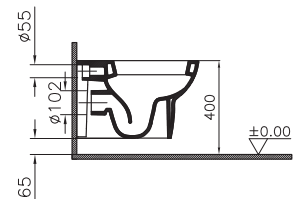

Einbauwaschtisch
oval

60 x 46,5 cm **6030B003-0001**

Aufsatzwaschtisch
(nicht für die Wandmontage geeignet)

60 cm **4432B003-0631**

Möbelwaschtisch

60 cm **4238B003-0861**

80 cm **4239B003-0861**

Halbsäule für

Handwaschbecken
5280L003-7200

Waschtische
5281L003-7200

Produktübersicht concept 200.

Bidet
wandhängend

52,5 cm **5165N003-1123**

Urinal
mit Zulauf von hinten

mit Deckel **5218N003D6069**
ohne Deckel **5218N003-1077**

Tiefspül-WC
wandhängend

48 cm **5216N003-1125**

52 cm **5160N003-1125**

Tiefspül-WC
wandhängend mit verdeckter Befestigung

52 cm **5648B403-1125**

Flachspül-WC
wandhängend

52 cm **5217N003-1125**

Tiefspül-WC
wandhängend, spülrandlos, mit Flush-Technologie