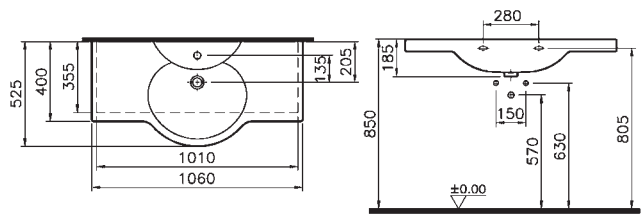

106 cm **4045B003-0001**