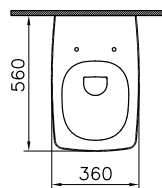

Tiefspül-WC wandhängend, mit verdeckter Befestigung,
spülrandlos, mit Flush-Technologie, Passend: WC-Sitz 90-003-409

56 cm **7672B003-0075**