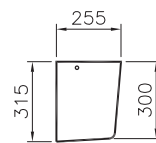

Handwaschbecken

50 cm **5275L003-1121**

Waschtisch

60 cm **5276L003-1121**

65 cm **5277L003-1121**

70 cm **5278L003-1121**

Waschtisch

80 cm **5279L003-1121**

Einbauwaschtisch
oval

60 x 46,5 cm **6030B003-0001**

Aufsatzwaschtisch
(nicht für die Wandmontage geeignet)

60 cm **4432B003-0631**

Möbelwaschtisch

60 cm **4238B003-0861**

80 cm **4239B003-0861**

Halbsäule für