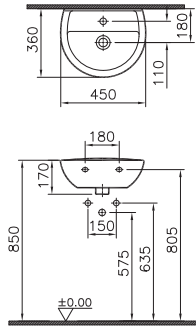

Waschtisch
unterfahrbar und mit großzügiger Ablagefläche

Produktübersicht concept 100.

Handwaschbecken

45 cm **5270L003-1121**

50 cm **5271L003-1121**

Waschtisch

55 cm **5272L003-1121**

60 cm **5273L003-1121**