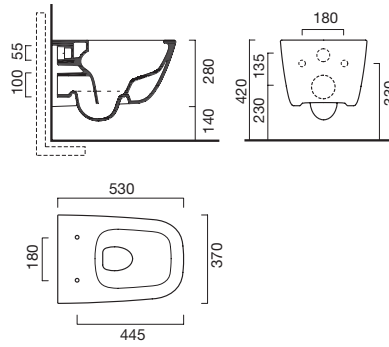

Produktübersicht concept 300.

Doppelwaschtisch

2 HL durchgestochen, 4 HL vorgestanzt
6 HL vorgestochen
Handtuchreling

125 x 48 cm

125CO300
125CO300OH
P125CO300

Waschtisch

1 HL durchgestochen, 2 HL vorgestanzt
3 HL vorgestochen
Handtuchreling

100 x 48 cm

100CO300
100CO300OH
P100CO300

80 x 48 cm

80CO300
80CO300OH
P80CO300

Waschtisch

1 HL durchgestochen, 2 HL vorgestanzt
3 HL vorgestochen
Handtuchreling

67 x 48 cm

67CO300
67CO300OH
P67CO300

62 x 48 cm

62CO300
62CO300OH
P62CO300

55 x 48 cm

55CO300
55CO300OH
P55CO300

Waschtisch

1 HL durchgestochen, 2 HL vorgestanzt
ohne HL
Handtuchreling

45 x 34 cm

45CO300
45CO300OH
P45CO300

Wand-Tiefspül-WC*
spülrandlos

37 x 53 cm
VSRCO300

WC-Sitz
passend zu Wand-Tiefspül-WC VSRCO300
LICO300

Wand-Bidet*

37 x 53 cm
BSRCO300

WC-Sitz mit soft-close
passend zu Wand-Tiefspül-WC VSRCO300
LIPCO300

Objekt Wand Tiefspül-WC*