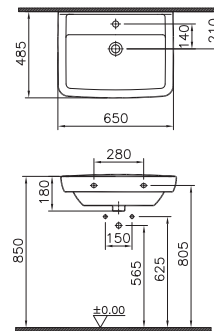

Handwaschbecken

50 cm **5275L003-1121**

Waschtisch

60 cm **5276L003-1121**

65 cm **5277L003-1121**

70 cm **5278L003-1121**

Waschtisch

80 cm **5279L003-1121**

Einbauwaschtisch
oval

60 x 46,5 cm **6030B003-0001**

Aufsatzwaschtisch
(nicht für die Wandmontage geeignet)

60 cm **4432B003-0631**

Möbelwaschtisch

60 cm **4238B003-0861**

80 cm **4239B003-0861**

Halbsäule für