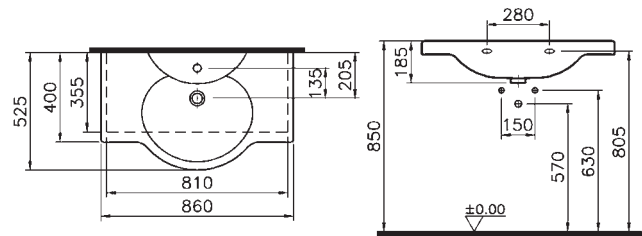

Waschtisch
unterfahrbar und mit großzügiger Ablagefläche

Produktübersicht concept 100.

Handwaschbecken

45 cm **5270L003-1121**

50 cm **5271L003-1121**

Waschtisch

55 cm **5272L003-1121**

60 cm **5273L003-1121**

65 cm **5274L003-1121**

Halbsäule für

Handwaschbecken
5280L003-7200

Waschtische
5281L003-7200

Keramikablage 50 cm **5287B003-7200**
60 cm **5288B003-7200**

Möbelwaschtisch

66,5 cm **4047B003-0001**

Möbelwaschtisch