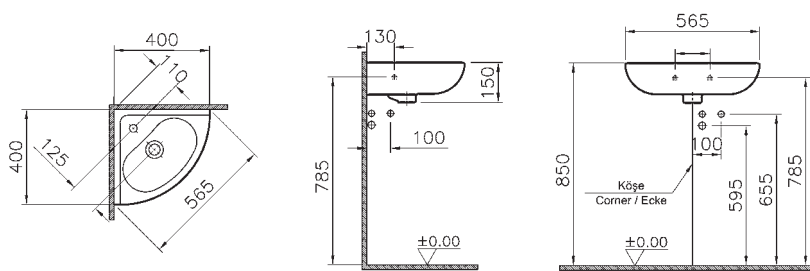

86 cm **4044B003-0001**

Möbelwaschtisch

106 cm **4045B003-0001**

Handwaschbecken
mit geringer Ausladung

38 cm **6018L003-0811**

Waschtisch
mit geringer Ausladung

53 cm **6024L003-0811**

60 cm **6604L003-0001**

Produktübersicht concept 100.

Eckwaschtisch
mit geringer Ausladung

40 cm **6093L003-0001**

Stand-Tiefspül-WC
Stand-Flachspül-WC

Ausführung tief
47,5 cm **5285L003-1125**

Ausführung flach
47,5 cm **5286L003-1125**