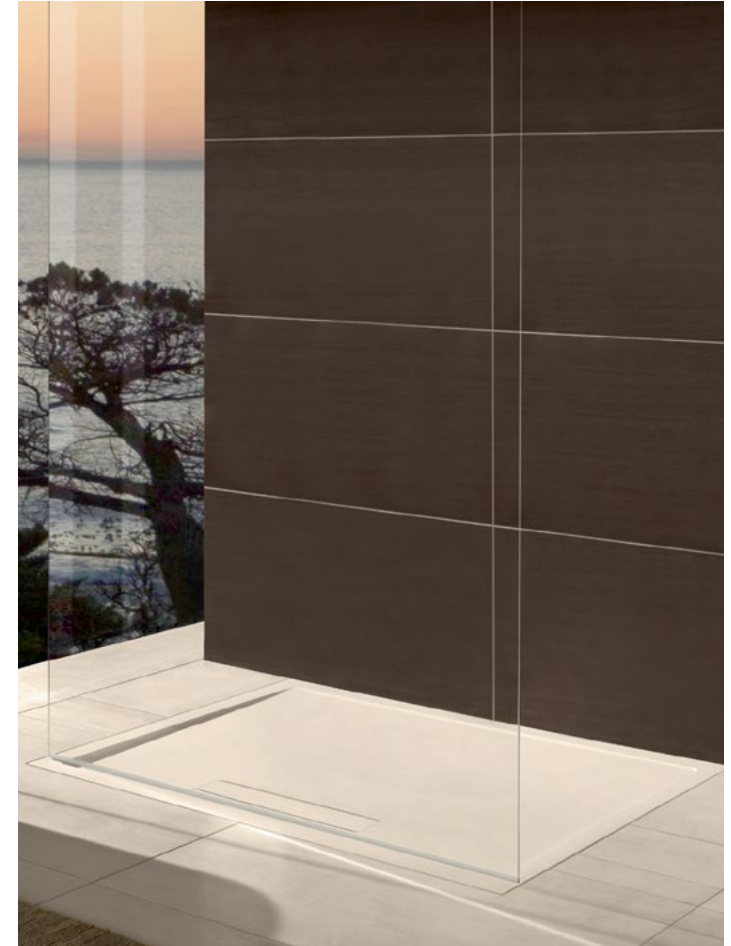

DESIGN PLUS

reddot design award
winner 2008

Stilsicheres Design für zeitlos moderne Bäder: Ästhetik bis ins Detail garantiert auch hier die Fertigung aus Quaryl®. Als flachste Duschwanne von Villeroy&Boch fügt sich die Squaro Superflat perfekt in den Boden ein. Abgestimmt auf aktuelle Bodentrends und unterschiedliche Fliesen von Villeroy&Boch ermöglichen die farbigen Modelle eine einheitliche Badgestaltung – für ein modernes Baddesign der Extraklasse.

villeroyboch.com/squaro

SQUARO SUPERFLAT FARBEN

01 Weiß Alpin

96 Star White

41 Edelweiss

2S Crème

4S Brown

3S Grey

1S Anthracite