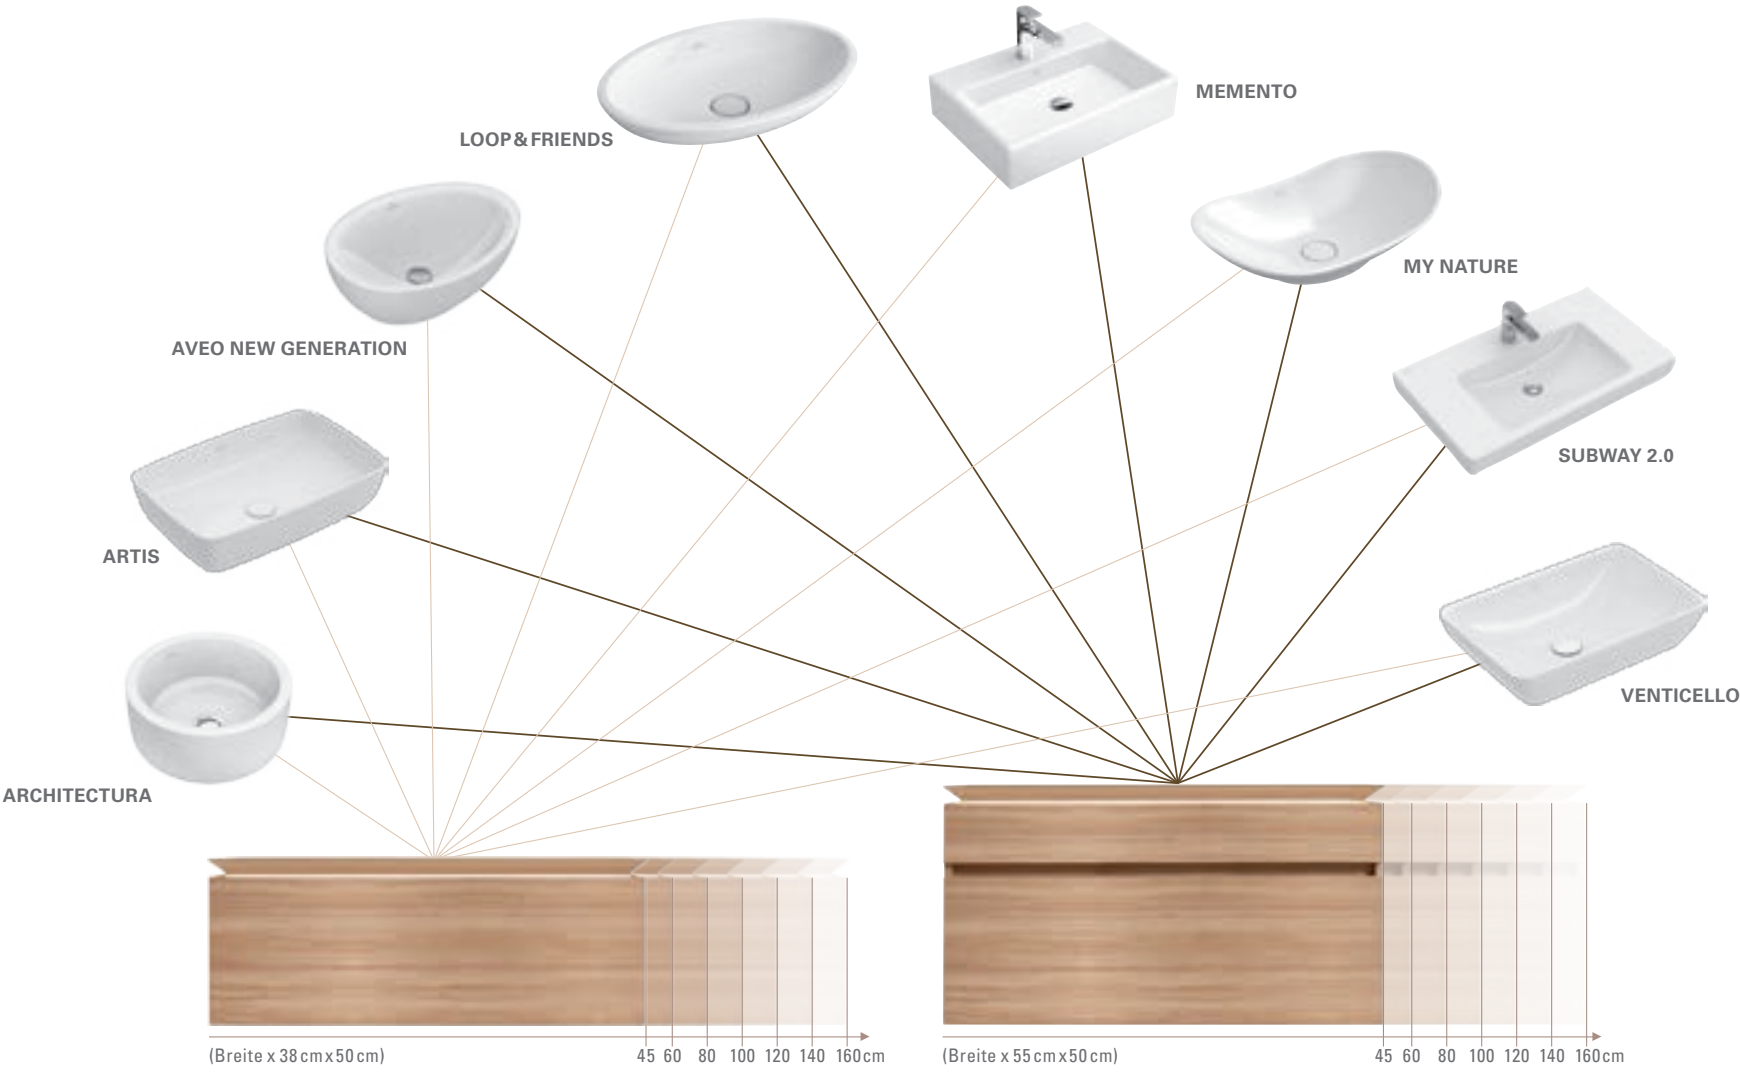

GERADLINIGKEIT AUCH IM INNEREN: Hier findet sich jede Menge Raum für persönliche Dinge.

LEGATO

Einzigartig bei Tag und Nacht.

LEGATO Badkollektion CULT Armaturenprogramm BERNINA Fliesen

Puristisch und zeitlos modern präsentiert sich Legato jetzt als komplette Badkollektion in einer formschönen Einheit für gehobene Ansprüche. Geradlinige Keramik ergänzt perfekt das ausdrucksstarke Design des erfolgreichen Möbelprogramms, besonders durch den geradezu schwebenden Waschtisch – bei Tag und bei Nacht dank optionaler LED-Beleuchtung. Die grifflosen, großflächigen Möbel sind jetzt auch in der Trendfarbe Black Matt Lacquer erhältlich und lassen sich vielseitig kombinieren – für ein Bad so einzigartig wie Ihr Stil.

villeroyboch.com/legato

Kombinieren Sie Ihren bevorzugten Stil.

LEGATO Möbelprogramm MEMENTO Waschtische SQUARO EDGE 12 Badewanne JUST Armaturenprogramm BIANCONERO + MÉMOIRE OCÉANE Fliesen

LEGATO MÖBELOBERFLÄCHEN