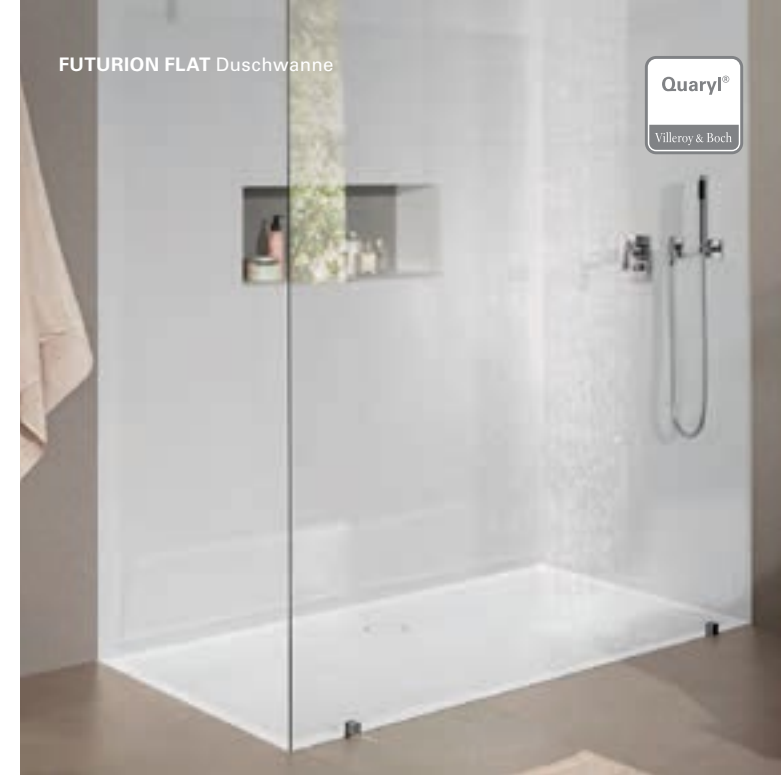

Tiefgehende Massage wie von Hand

Active Düsen

SQUARO EDGE 12 Quarryl®-Wanne mit CombiPool Active System

DUSCHEN

Moderne Vielfalt.

ARCHITECTURA METALRIM Duschwanne

FUTURION FLAT Duschwanne

Wählen Sie aus einer Vielzahl verschiedener Duschwannen – nach Farben, Formen und Formaten. Seien Sie gespannt auf das moderne Design, das die Duschwannen in Ihr Bad bringen. Und entdecken Sie jetzt auch die innovativen Infinity Duschwannen, die maßgenau auf unterschiedlichste Raumsituationen zugeschnitten werden können und neue Möglichkeiten der individuellen Badgestaltung eröffnen.

SQUARO INFINITY Duschwanne

SQUARO SUPERFLAT Duschwanne

SQUARO INFINITY

Die maßgeschneiderte Lösung.

Mit Squaro Infinity präsentiert Villeroy&Boch eine innovative Duschwanne aus Quaryl®, die präzise und auf den Millimeter genau zuschneidbar ist. Sie ist in individuellen Größen erhältlich und kann selbst auf Winkel, Säulen oder Vorsprünge angepasst werden. Damit eröffnet sie eine Fülle an Möglichkeiten in der Badgestaltung und bietet selbst bei schwierigen Raumsituationen eine maßgeschneiderte Lösung. Die schlanke, ultraflache Form sowie der flächenbündig integrierte Ablauf setzen zudem höchste Maßstäbe in puncto Design.

SQUARO SUPERFLAT

Perfekte Harmonie.

DESIGN PLUS

reddot design award
winner 2008

Stilsicheres Design für zeitlos moderne Bäder: Ästhetik bis ins Detail garantiert auch hier die Fertigung aus Quaryl®. Als flachste Duschwanne von Villeroy&Boch fügt sich die Squaro Superflat perfekt in den Boden ein. Abgestimmt auf aktuelle Bodentrends und unterschiedliche Fliesen von Villeroy&Boch ermöglichen die farbigen Modelle eine einheitliche Badgestaltung – für ein modernes Baddesign der Extraklasse.