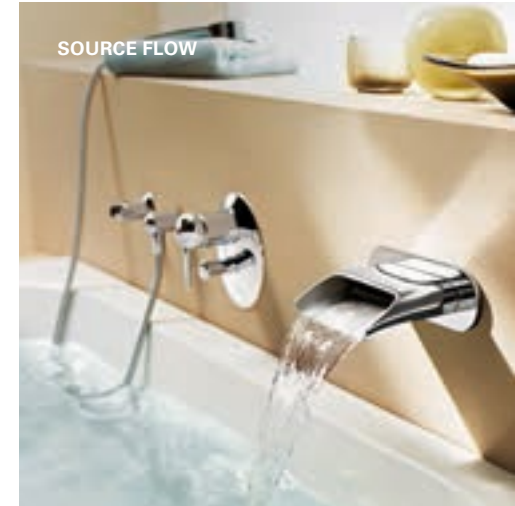

SOURCE FLOW