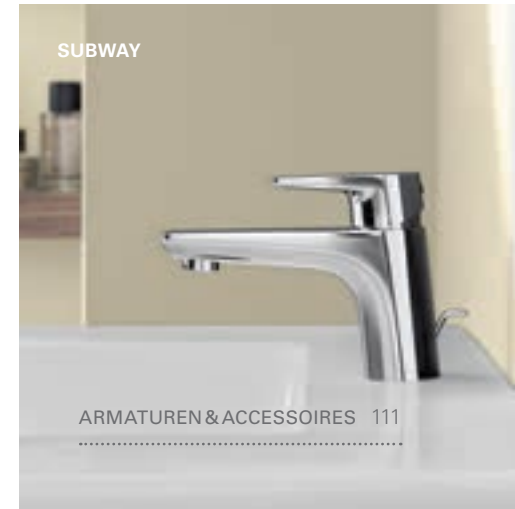

villeroyboch.com/badarmaturen

L'AURA

DOMICIL

SUBWAY

SPIEGEL & SPIEGELSCHRÄNKE

NEU: MY VIEW-IN
WANDINTEGRIERT

Sie sind praktisch, schön und setzen ein echtes Highlight im Bad: Entdecken Sie die Spiegel und Spiegelschränke von Villeroy&Boch in unterschiedlichsten Ausführungen und Größen. Eine Besonderheit ist die integrierte energiesparende LED-Beleuchtung mit Dimmung und wählbarer Lichtfarbe, die Sie jederzeit Ihren Bedürfnissen anpassen können – von hell und natürlich bis stimmungsvoll und gemütlich. Entdecken Sie auch den Spiegel More To See 14 mit optionalem Soundsystem und den neuen, wandintegrierten Spiegelschrank My View-In.