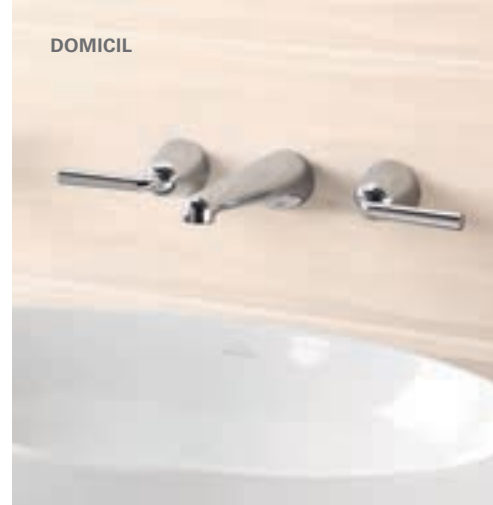

DOMICIL

Armaturen von Villeroy&Boch ergänzen die Badkeramik nicht nur funktional, sondern auch ästhetisch. Ob eher klassisch oder puristisch modern – jede Serie ist vielfältig kombinierbar und umfasst zahlreiche Produktvarianten und Zubehör für Waschtisch, Dusche, Badewanne und Bidet. Denn gutes Design steckt im Detail.

villeroyboch.com/badarmaturen