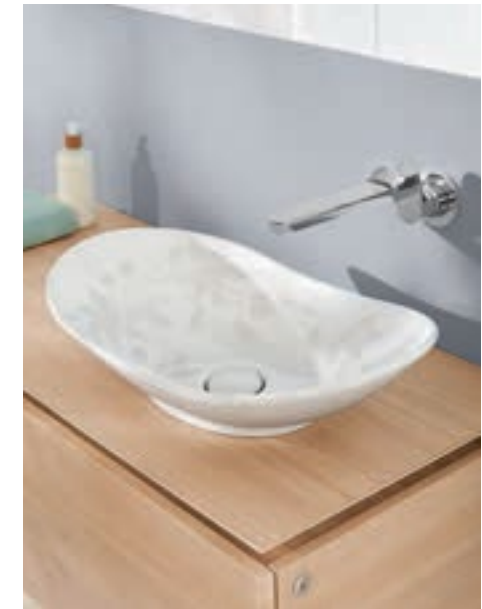

Die Kollektion My Nature interpretiert die Sehnsucht nach Natürlichkeit auf moderne Art und Weise. Die fließende Linienführung der hochwertigen Keramik lässt formschönen Minimalismus entstehen, der bereits beim Anblick Entspannung verspricht.
villeroyboch.com/mynature

Urbanes Baddesign.

Sinnliche Leichtigkeit und natürliche Dynamik zeigen sich in jedem Produkt der Kollektion My Nature: Die sanft geschwungenen Badewannen, getragen von edlem Holz, schaffen ein modernes Ambiente im Bad. Und die formvollendeten Waschtische erhalten mit dem haptischen Dekor Castanea auf Wunsch eine besonders ästhetische Note. Eine rundum harmonische Designsprache, die 2011 mit dem Red Dot Design Award ausgezeichnet wurde.

reddot design award
winner 2011