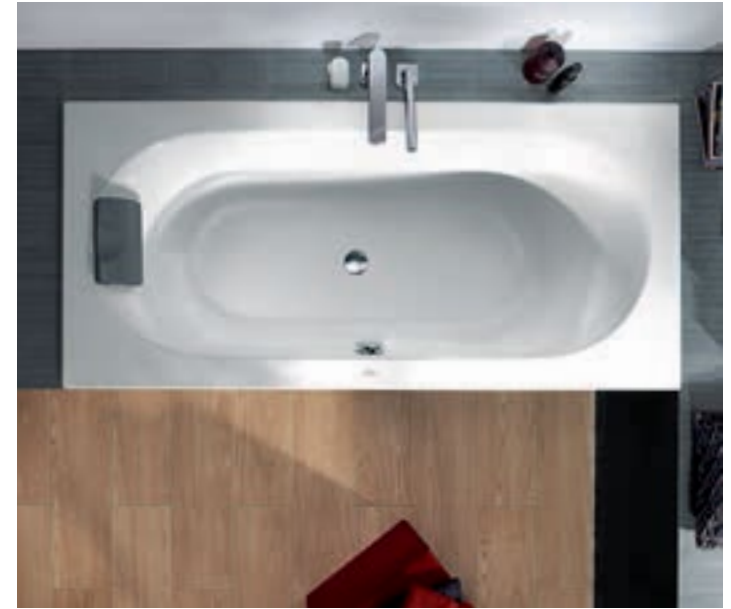

reddot design award
winner 2012

Loop&Friends überrascht mit einem überzeugend individuellen Konzept. Die 22 unterschiedlichen Badewannen der Kollektion verfügen entweder über eine eckige oder eine runde Innenform und passen perfekt in jedes Badezimmer. Dabei können Sie zwischen freistehenden Badewannen, Einbaubadewannen und platzsparenden Lösungen für besondere Raumanforderungen wählen. Mehr als 200 farbige Schürzen erweitern die Möglichkeiten, die Badewanne genau nach Ihrem Stil zu gestalten.

villeroyboch.com/loopandfriends