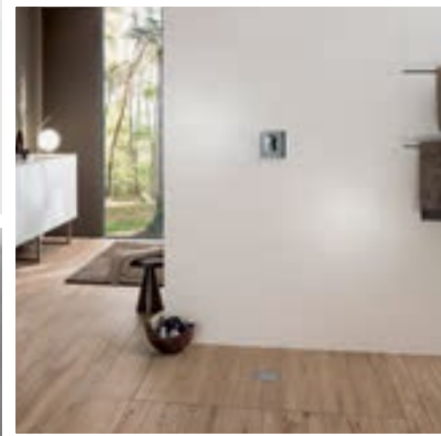

Villeroy & Boch
1748

WELT *der* BÄDER

Badgestaltung, die begeistert.

Kultur erleben.

1748 im Herzen Europas gegründet, heute eine Marke von Weltruhm. Villeroy&Boch blickt auf eine reiche Tradition zurück und hat von Beginn an Kultur gestaltet. So entstanden Qualität und Vielfalt, die Sie begeistern werden. Mit Produkten, die geprägt sind von klassischer Eleganz, der Schönheit der Natur oder von urbanem Design. Entdecken Sie eine ganz besondere Auswahl unserer Badkollektionen in vier Stilwelten: Classic, Country, Metropolitan und Easy. Wie auch immer Ihr persönlicher Stil aussieht – mit Villeroy&Boch können Sie Kultur zu Hause erleben.