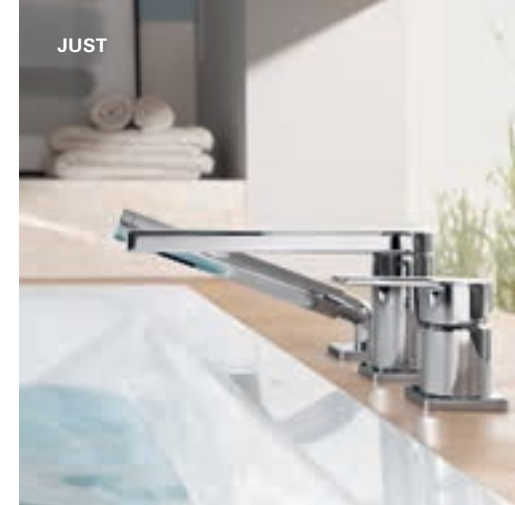

JUST

Armaturen von Villeroy&Boch ergänzen die Badkeramik nicht nur funktional, sondern auch ästhetisch. Ob eher klassisch oder puristisch modern – jede Serie ist vielfältig kombinierbar und umfasst zahlreiche Produktvarianten und Zubehör für Waschtisch, Dusche, Badewanne und Bidet. Denn gutes Design steckt im Detail.

villeroyboch.com/badarmaturen