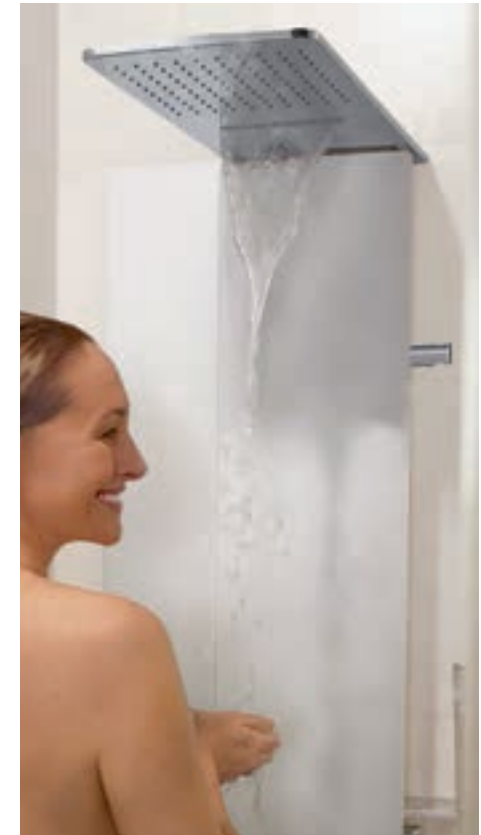

Vivia

Diesen Komfort gönn' ich mir.

Die luxuriös ausgestattete Vivia Dusche überzeugt mit vielen versteckten Funktionen. Besonderen Komfort verspricht das Duschpaneel mit geschütztem Stauraum für ein Handtuch und andere Pflegeutensilien. Verschiedene Duschfunktionen wie Regendusche oder Schwallauslauf steigern das Duscherlebnis und lassen den Ballast des Tages einfach abperlen. Und der bequeme, rutschfeste Duschkocker bietet jederzeit eine sichere Sitzgelegenheit.

villeroyboch.com/vivia